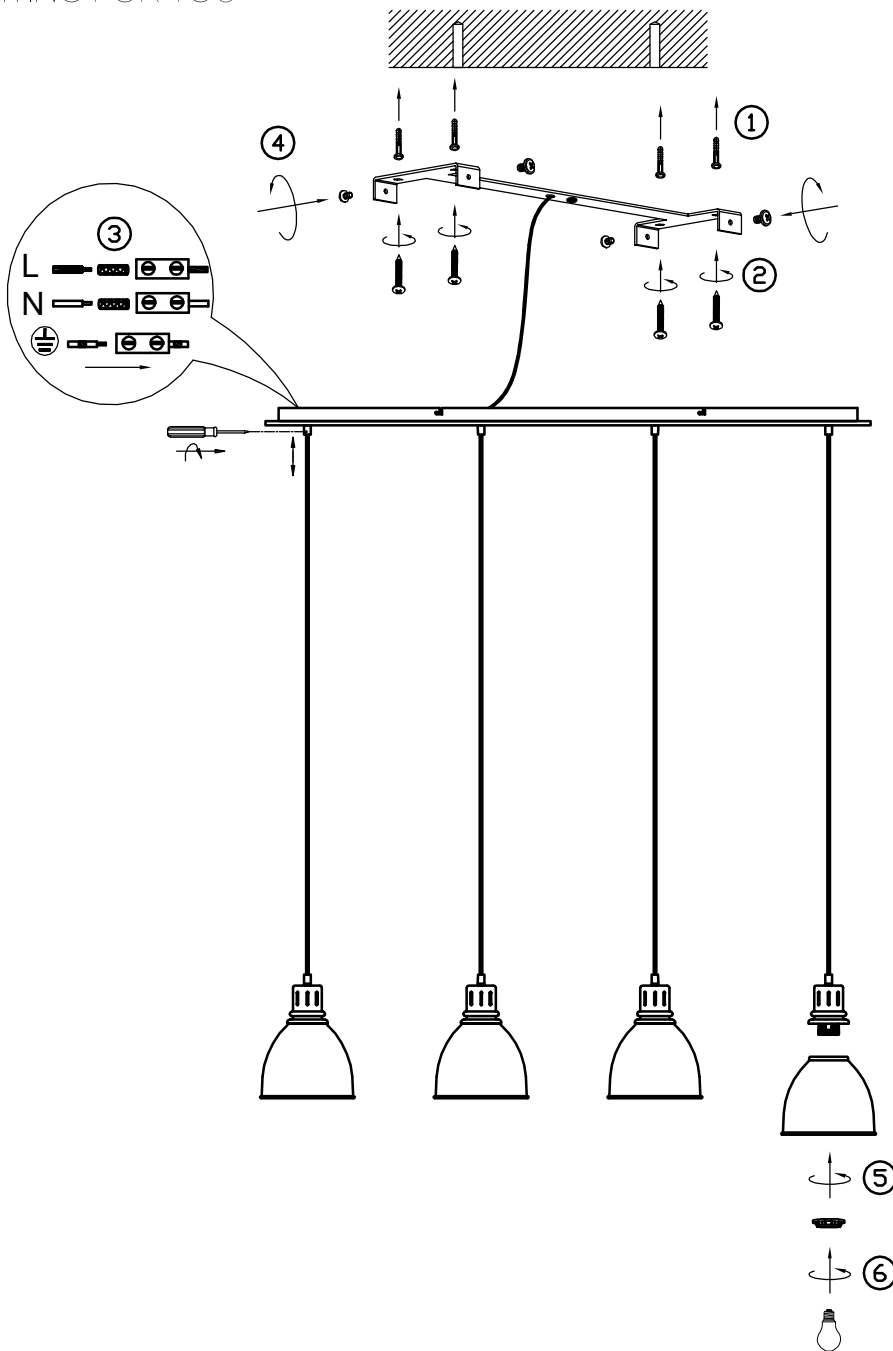

(SR) UPOZORENJE!

Prije početka montaže, pažljivo pročitajte sigurnosne upute!

230V~ 50Hz, 4xE27/ max.40W

trio-lighting.com/
310700432