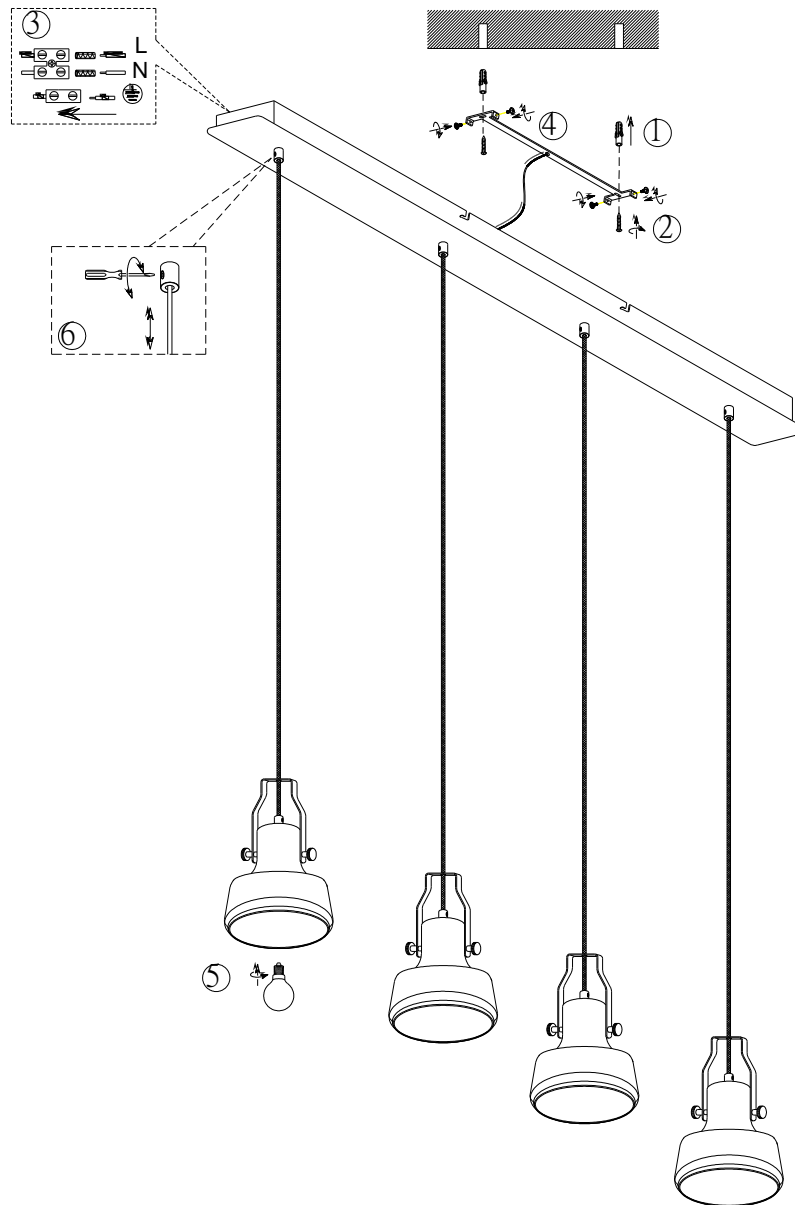

230V~50Hz
4 x E14 / max.28W