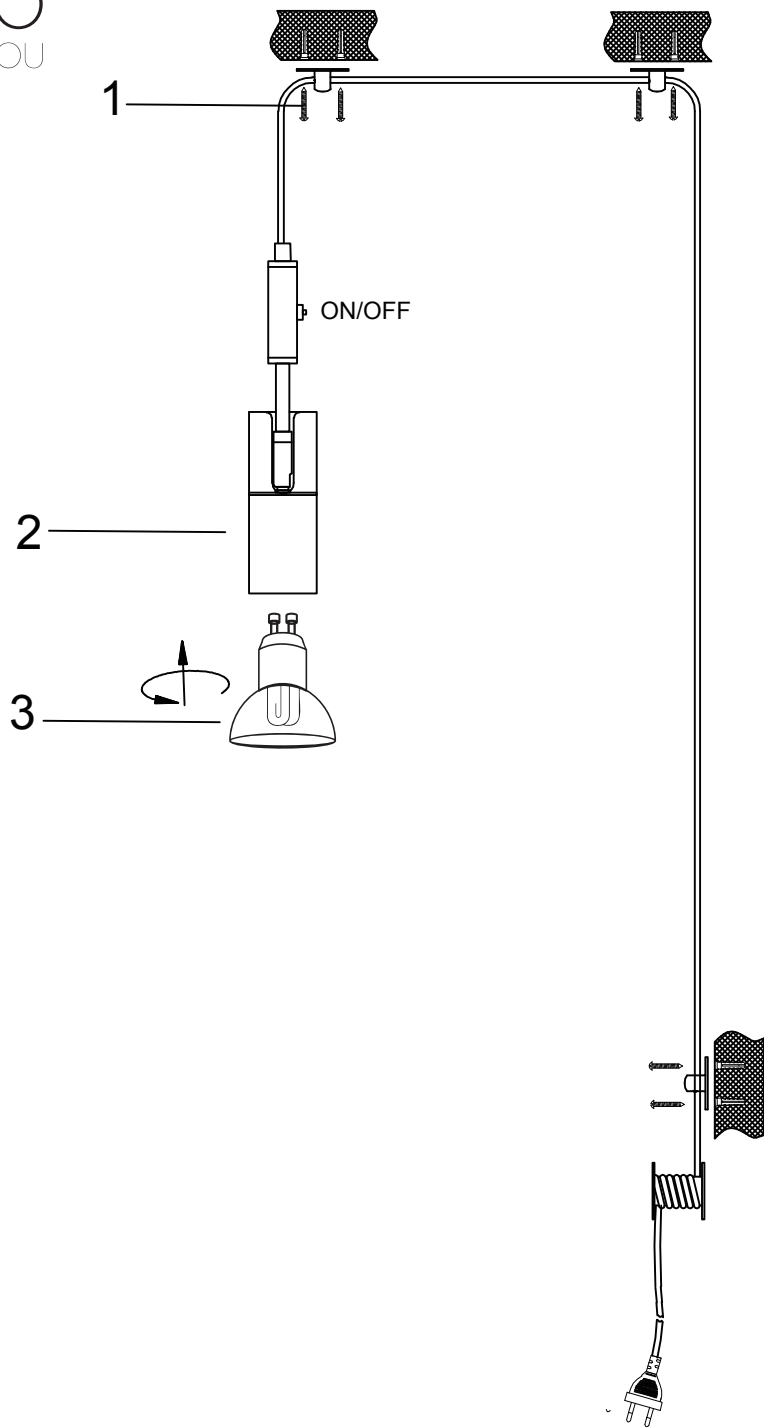

230V ~ 50Hz, 1 x GU10 /max. 35W