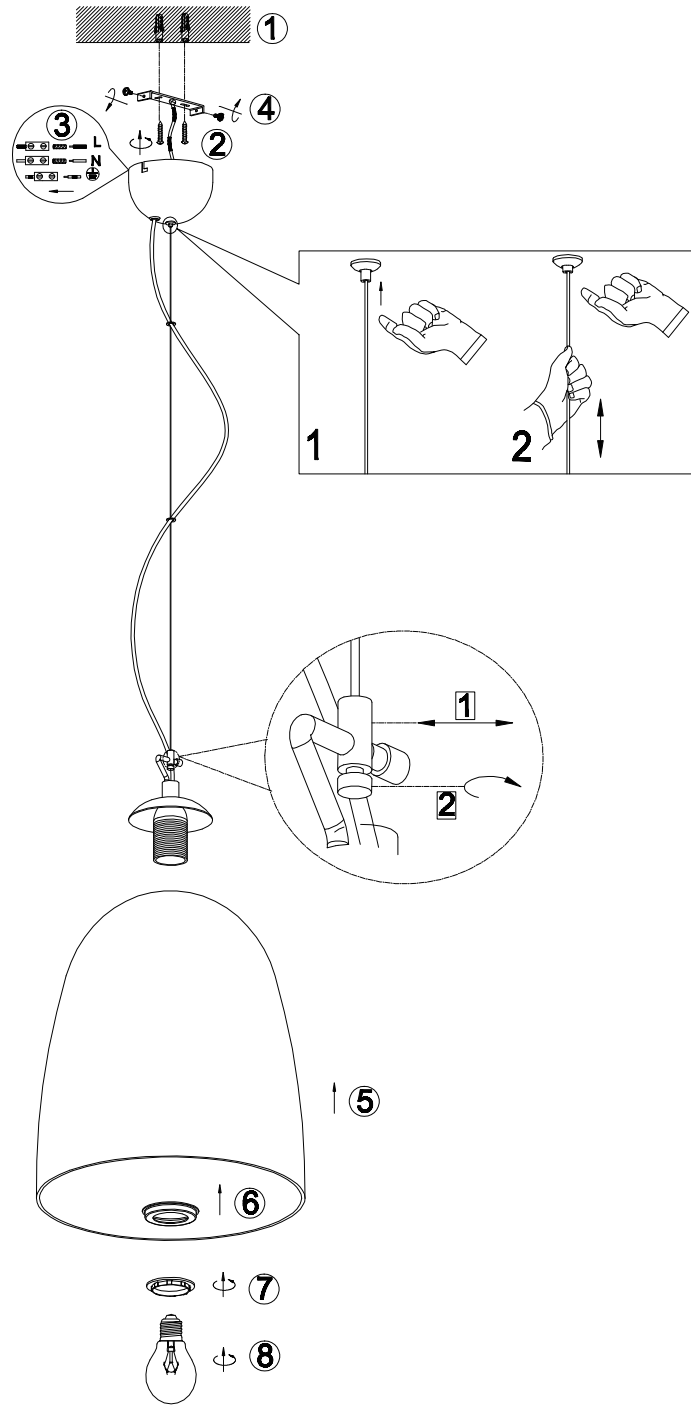

Norėdami saugiai ir teisingai sumontuoti šviestuv vadovaukitės šia instrukcija!

**(ET) HOIATUS!**

Enne monteerimist lugege ohutusjuhised tähelepanelikult läbi!

**(DA) OBS!**

Læs sikkerhedsinformationen nøje, før du monterer produktet!

**(NO) ADVARSEL!**

Les sikkerhetsinformasjonen nøye før du monterer produktet!

**(LV) UZMANĪBU!**

Pirms montāžas uzmanīgi izlasiet drošības norādījumus!

230V ~ 50Hz, 1 x E27 / max.60W