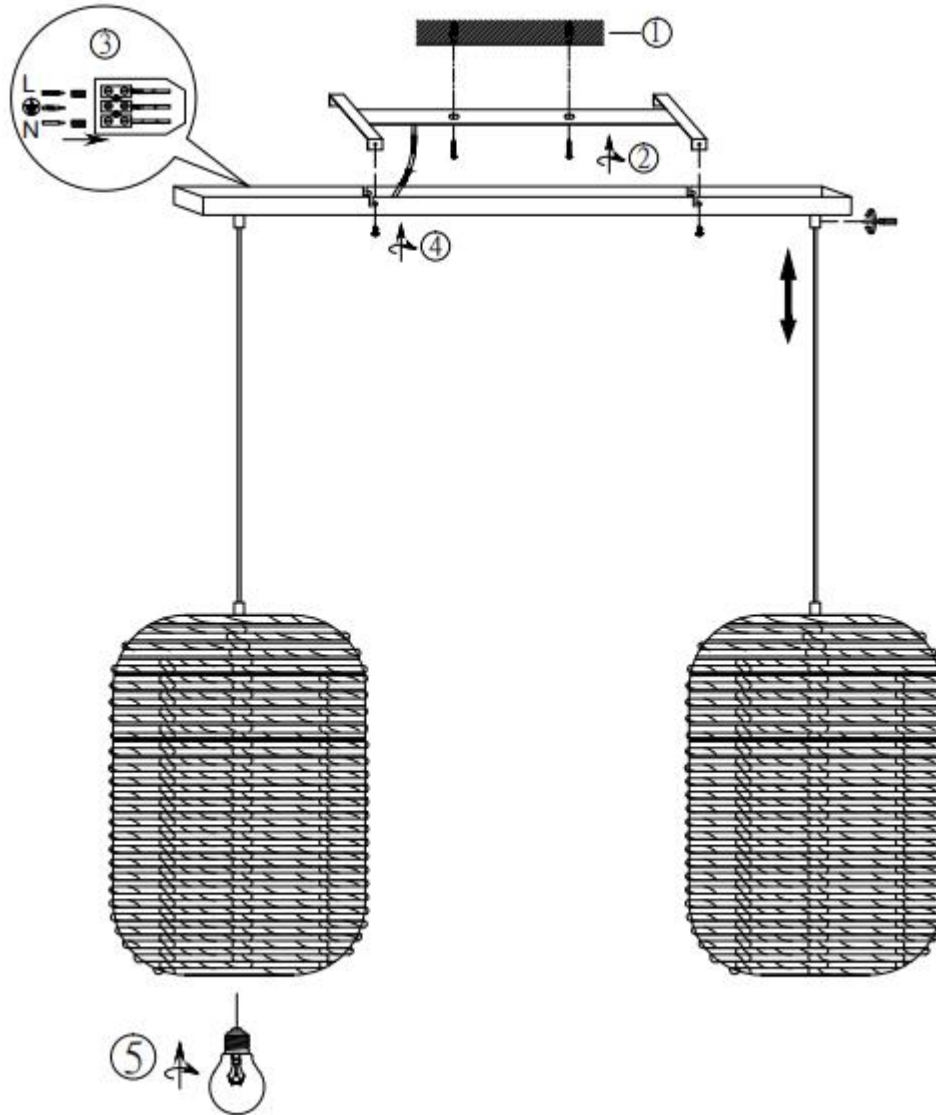

(SR) UPOZORENJE!

Prije početka montaže, pažljivo pročitajte sigurnosne upute!

230V ~ 50Hz, 2 x E27 / max. 40W

trio-lighting.com /
303000232