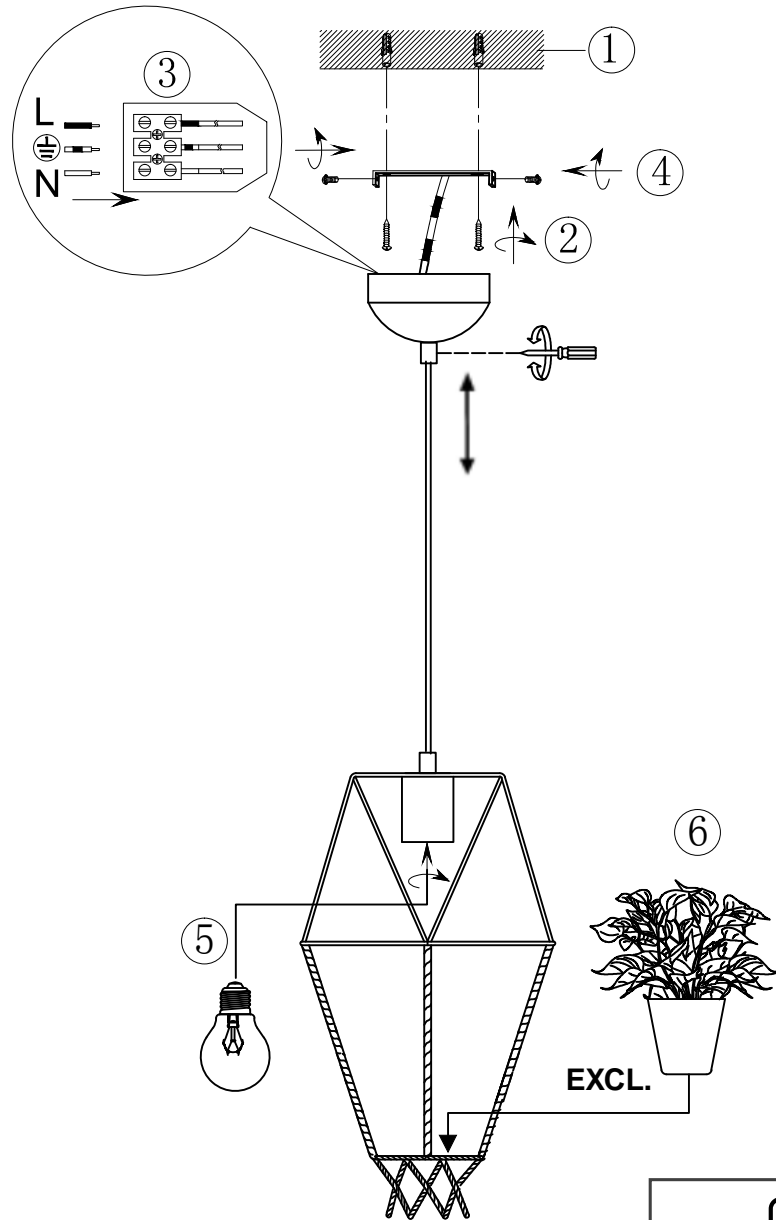

(SR) UPOZORENJE!

Prije početka montaže, pažljivo pročitajte sigurnosne upute!

230V ~ 50Hz, 1x E27 / max. 10W

trio-lighting.com /
301000167