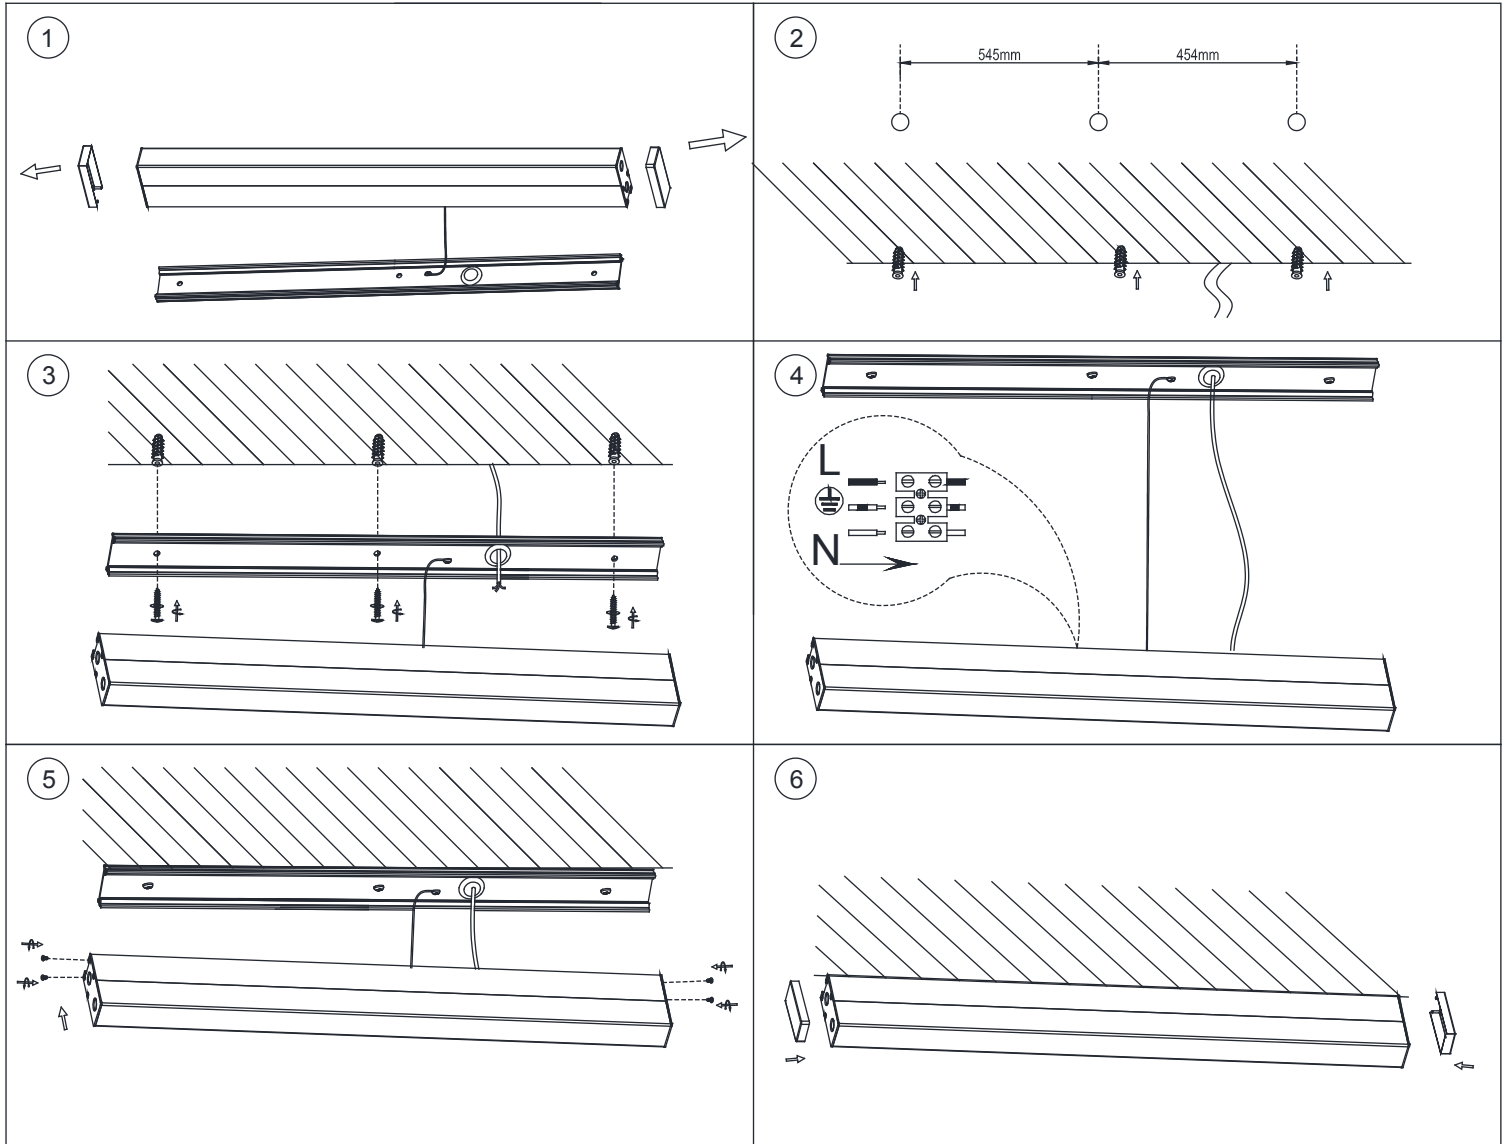

(SR) UPOZORENJE!

Prije početka montaže, pažljivo pročitajte sigurnosne upute!

230V~50Hz, 1 x LED 20W

**trio-lighting.com/
283811206**