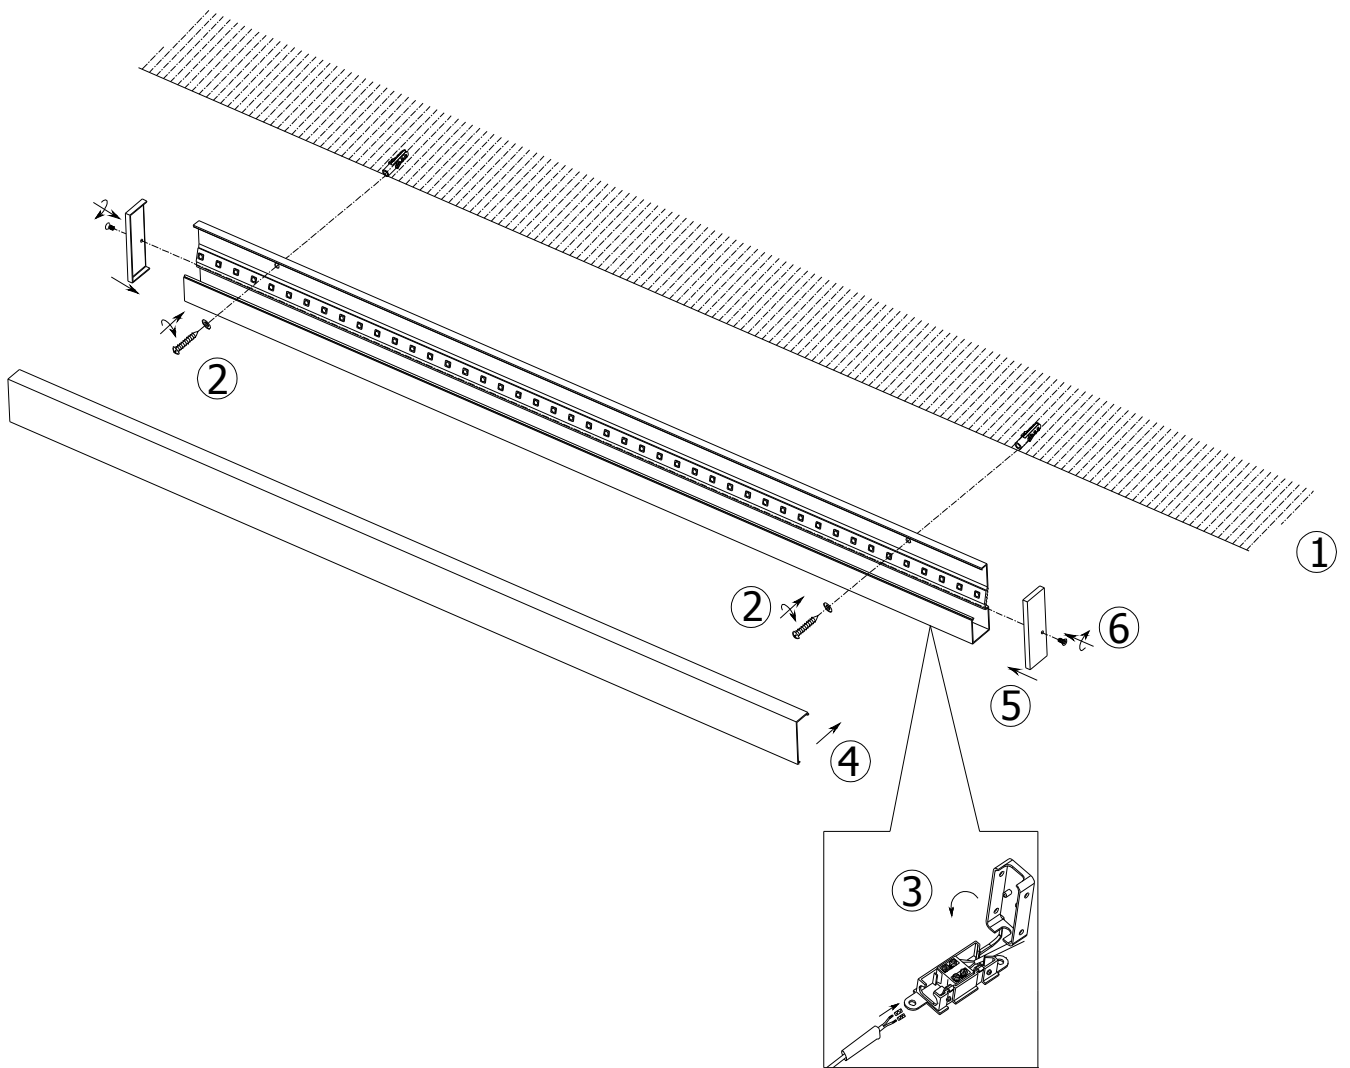

# Art.-Nr.:281770906

230V~50Hz  
LED 9W