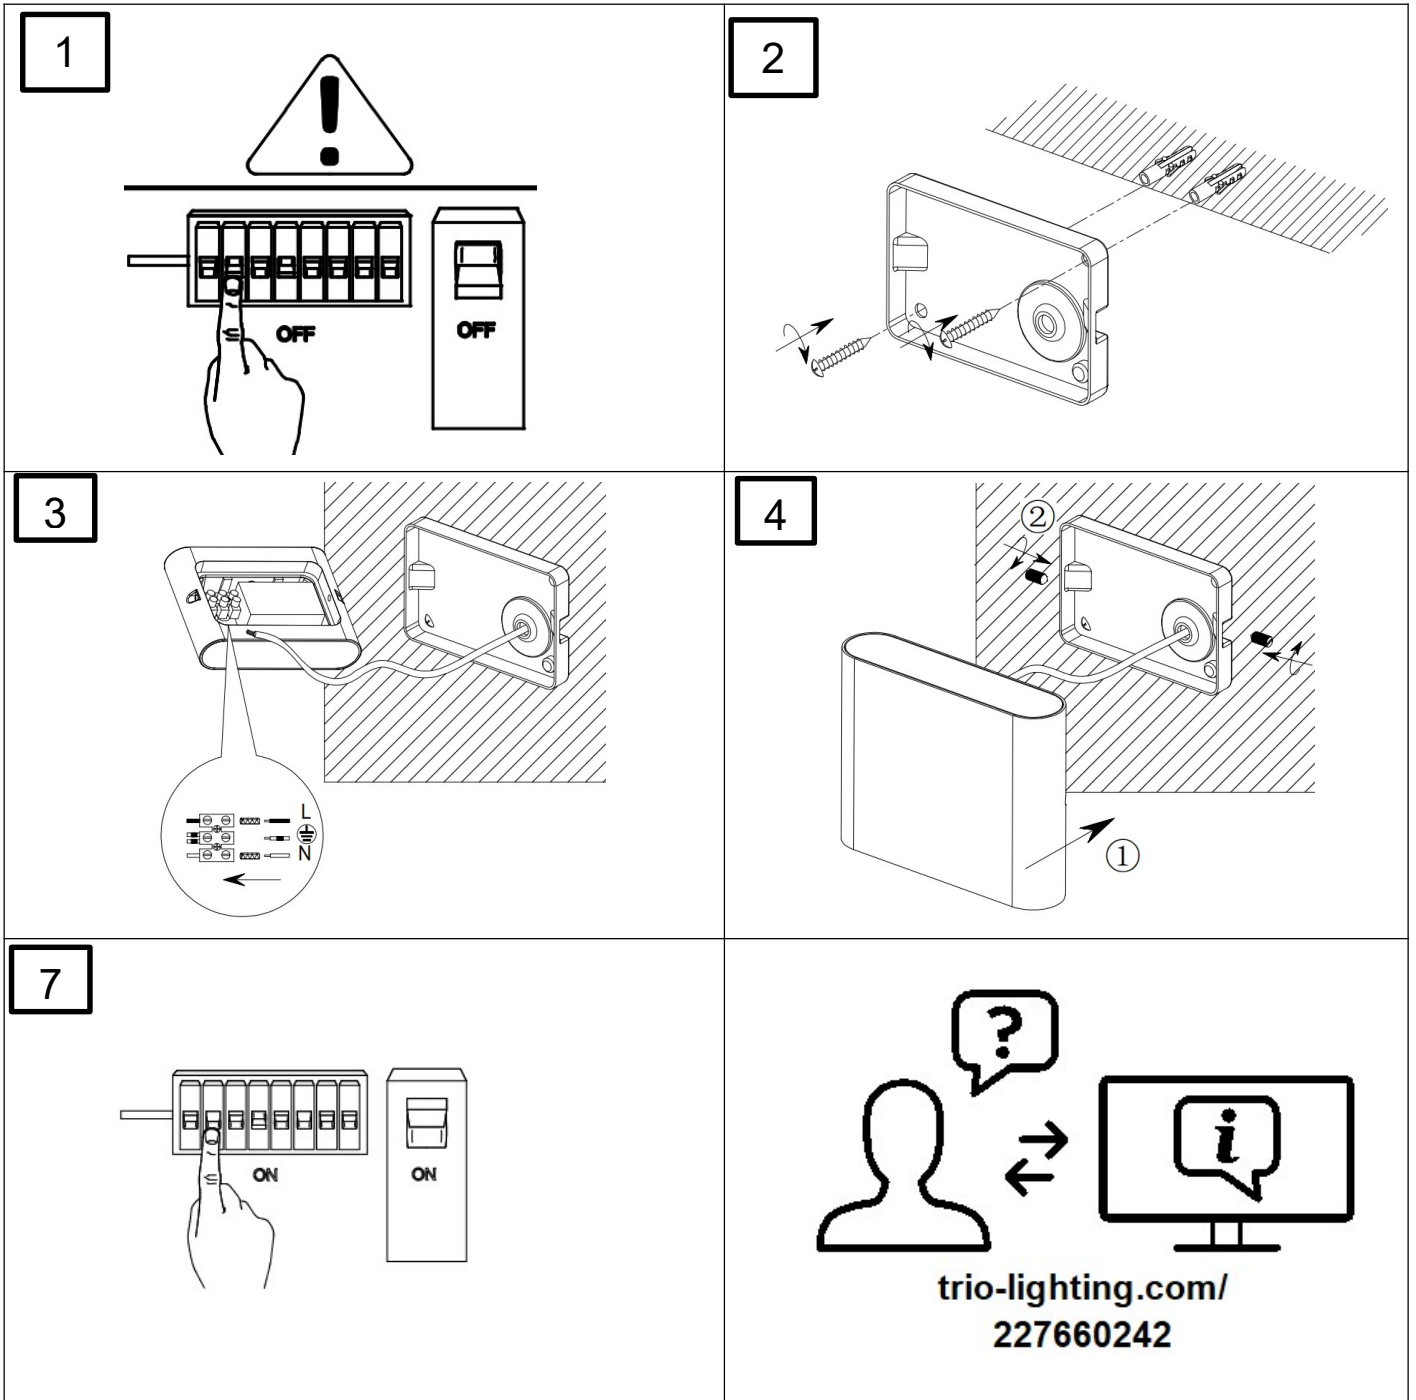

Norėdami saugiai ir teisingai sumontuoti šviestuv vadovaukitės šia instrukcija!

**(ET) HOIATUS!**

Enne monteerimist lugege ohutusjuhised tähelepanelikult läbi!

**(DA) OBS!**

Læs sikkerhedsinformationen nøje, før du monterer produktet!

**(NO) ADVARSEL!**

Les sikkerhetsinformasjonen nøye før du monterer produktet!

**(LV) UZMANĪBU!**

Pirms montāžas uzmanīgi izlasiet drošības norādījumus!

**(SR) UPOZORENJE!**

Prije početka montaže, pažljivo pročitajte sigurnosne upute!