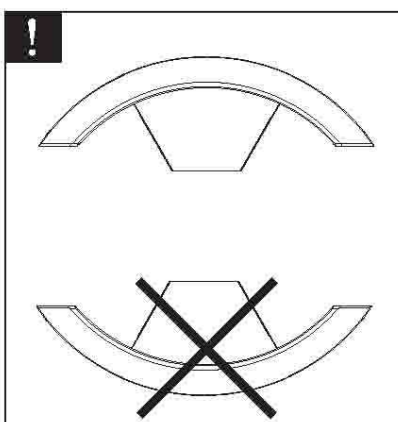

Art.Nr.: 220960142/87

**230V~50Hz
LED 6 W**