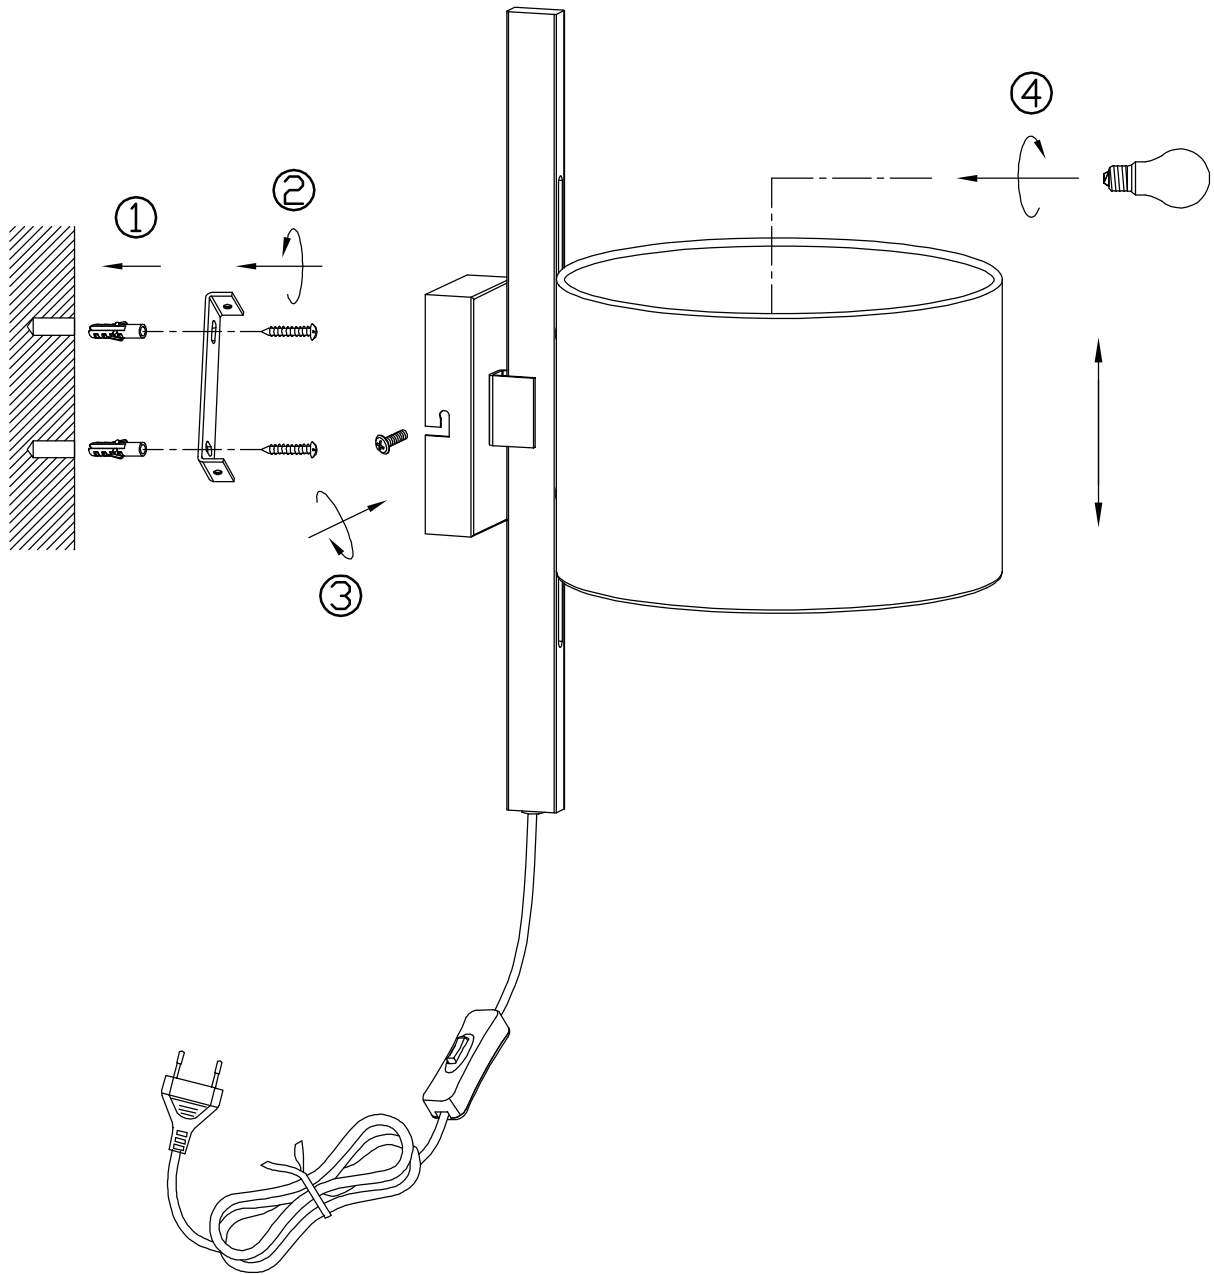

230V ~ 50Hz, 1 x E27/ max.42W