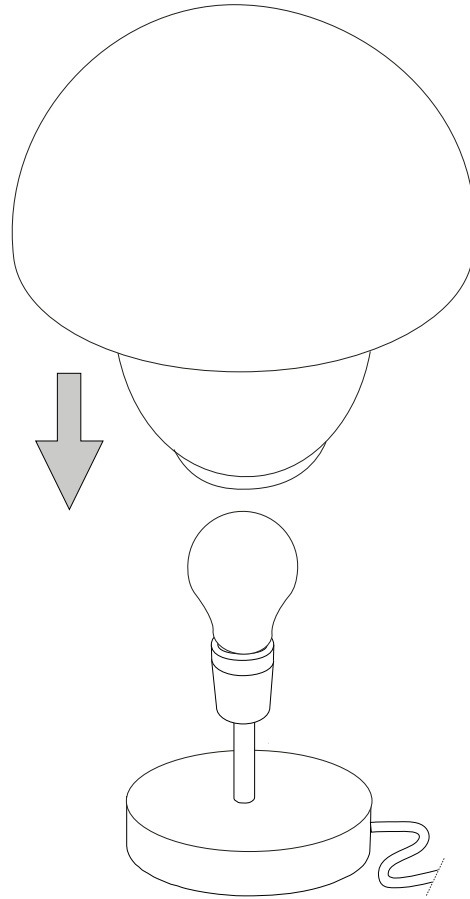

Via Taglio Destro 32  
30035 Mirano (VE) Italy  
www.ideal-lux.com

IDEAL LUX Warehouse

Via delle Industrie, 8/D  
30036 Santa Maria di Sala (Venezia)  
8.00 - 12.00 / 13.30 - 17.00

①

②

③

④