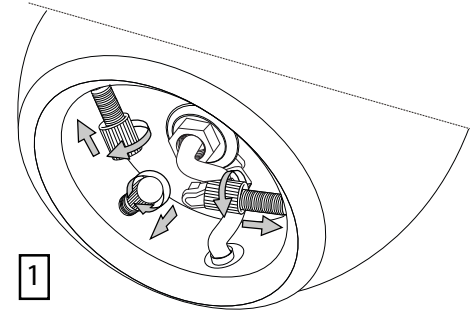

Via Taglio Destro 32  
30035 Mirano (VE) Italy  
www.ideal-lux.com

IDEAL LUX Warehouse

Via delle Industrie, 8/D  
30036 Santa Maria di Sala (Venezia)  
8.00 - 12.00 / 13.30 - 17.00

①

②

③

④