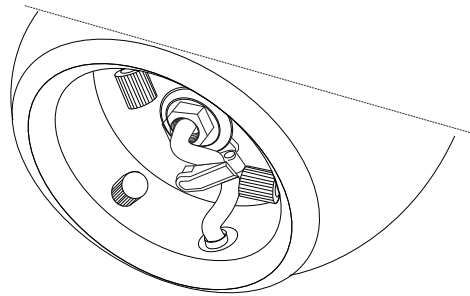

Via Taglio Destro 32  
30035 Mirano (VE) Italy  
www.ideal-lux.com

IDEAL LUX Warehouse

Via delle Industrie, 8/D  
30036 Santa Maria di Sala (Venezia)  
8.00 - 12.00 / 13.30 - 17.00

①

②

③

④