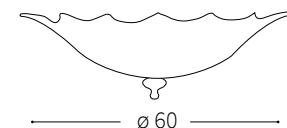

REV 30/01/2019

Tiziano PL5

Lampada da soffitto
Ceiling lamp
Plafonnier
Deckenleuchte
Lámpara de techo
Потолочные светильники

max 5 x 40W E14 / 220~240V
50/60Hz
- 8021696142364 AMBRA
- 8021696142357 TRASPARENTE