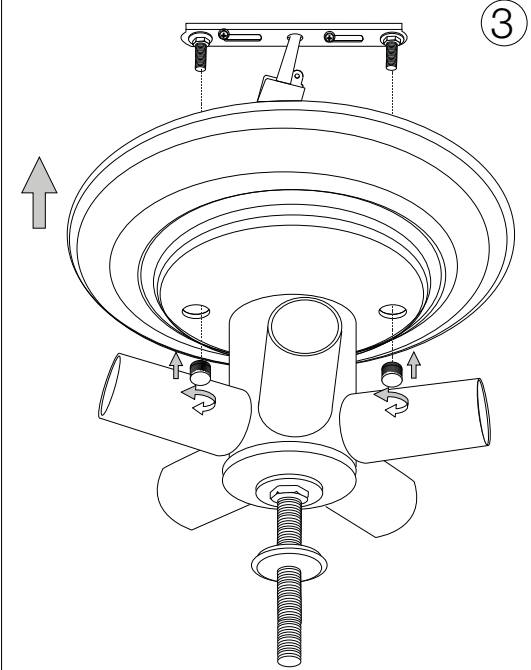

— 25,5 —

IDEAL LUX s.r.l.
Via Taglio Destro 32
30035 Mirano (VE) Italy
www.ideal-lux.com

IDEAL LUX Warehouse
Via delle Industrie, 8/D
30036 Santa Maria di Sala (Venezia)
8.00 - 12.00 / 13.30 - 17.00

1

2

3

4