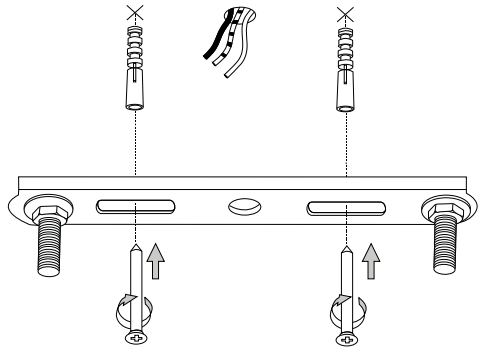

— 25,5 —

IDEAL LUX s.r.l.
Via Taglio Destro 32
30035 Mirano (VE) Italy
www.ideal-lux.com

IDEAL LUX Warehouse
Via delle Industrie, 8/D
30036 Santa Maria di Sala (Venezia)
8.00 - 12.00 / 13.30 - 17.00

1

2

3

4