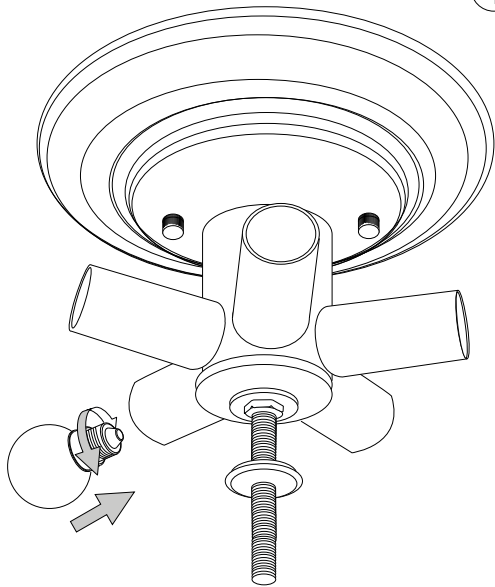

— 25,5 —

IDEAL LUX s.r.l.
Via Taglio Destro 32
30035 Mirano (VE) Italy
www.ideal-lux.com

IDEAL LUX Warehouse
Via delle Industrie, 8/D
30036 Santa Maria di Sala (Venezia)
8.00 - 12.00 / 13.30 - 17.00

1

2

3

4