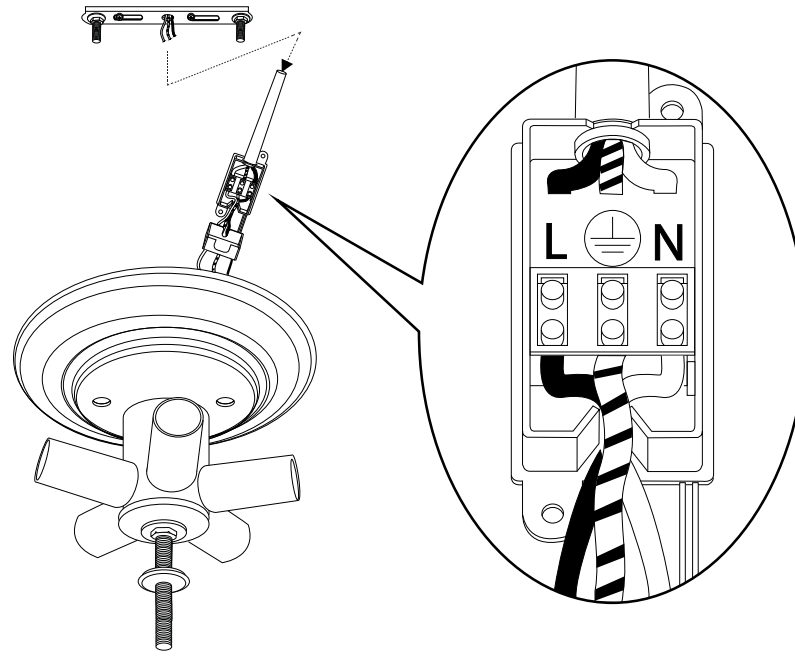

— 25,5 —

IDEAL LUX s.r.l.
Via Taglio Destro 32
30035 Mirano (VE) Italy
www.ideal-lux.com

IDEAL LUX Warehouse
Via delle Industrie, 8/D
30036 Santa Maria di Sala (Venezia)
8.00 - 12.00 / 13.30 - 17.00

1

2

3

4