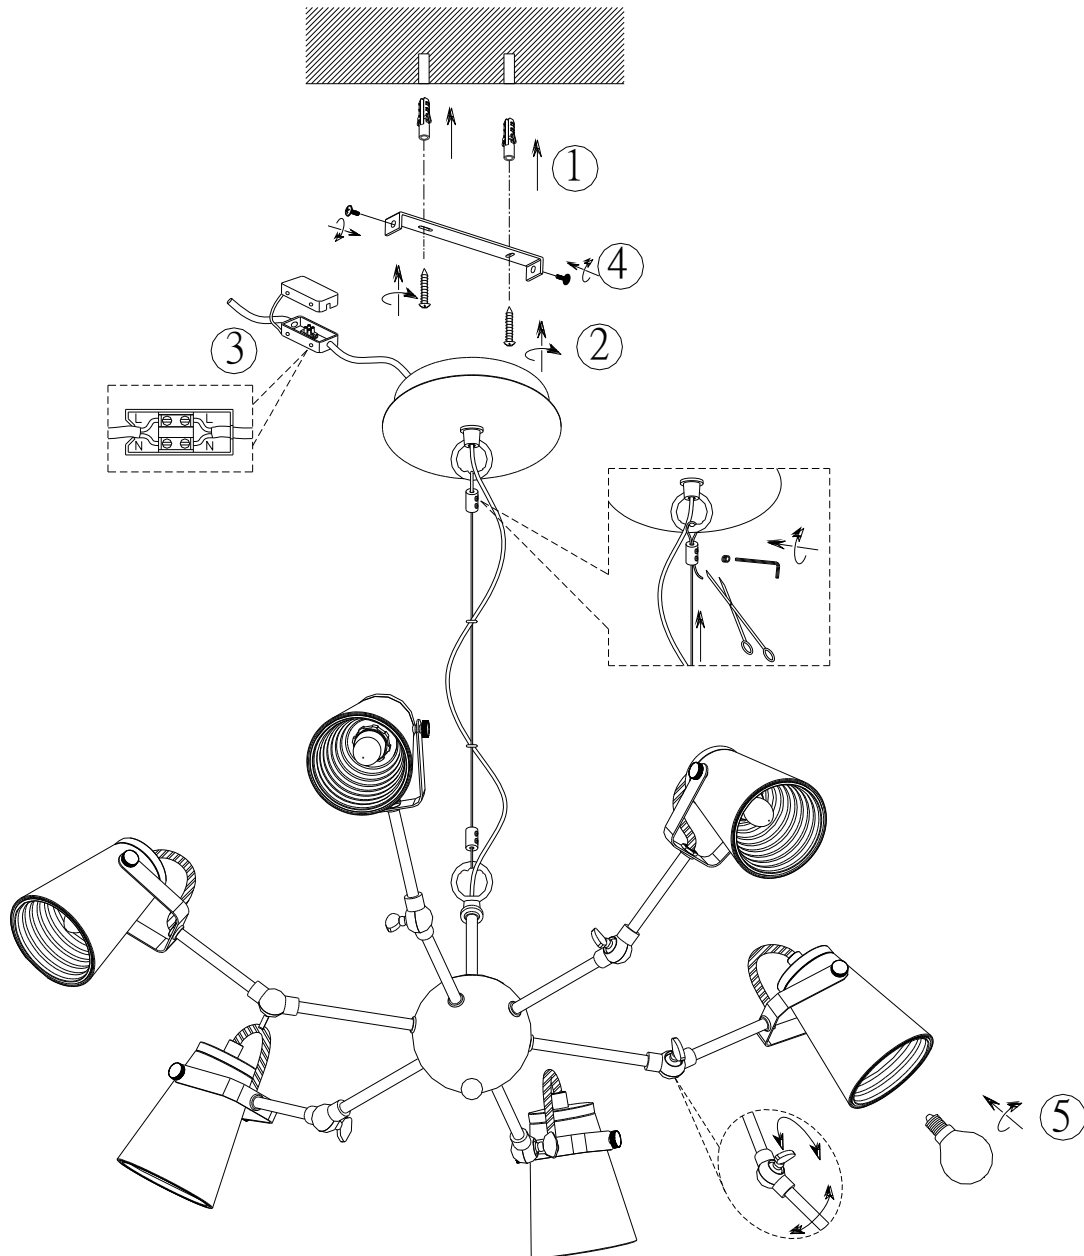

(LV) UZMANĪBU!

Pirms montāžas uzmanīgi izlasiet drošības norādījumus!

230V~50Hz
6 x E14 / max.40W