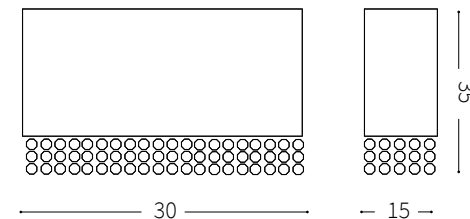

REV 25/01/2019

Phoenix AP2

Lampada da parete
Wall lamp
Applique
Wandleuchte
Lámpara de pared
Настенные светильники

max 2 x 40W E14 / 220~240V
50/60Hz
- 8021696115696 BIANCO
- 8021696113715 NERO

IDEAL LUX s.r.l.
Via Taglio Destro 32
30035 Mirano (VE) Italy
www.ideal-lux.com