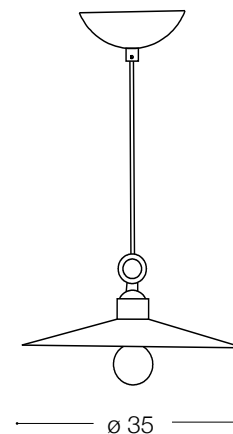

Cantina SP1 Big

Lampada a sospensione
Suspension lamp
Suspension
Pendelleuchte
Lámpara colgante
Люстры и подвесы

max 1 x 60W E27 / 240V
- 8021696112701 BRUNITO
- 8021696112732 RAME

REV 22/12/2017

30 - 105