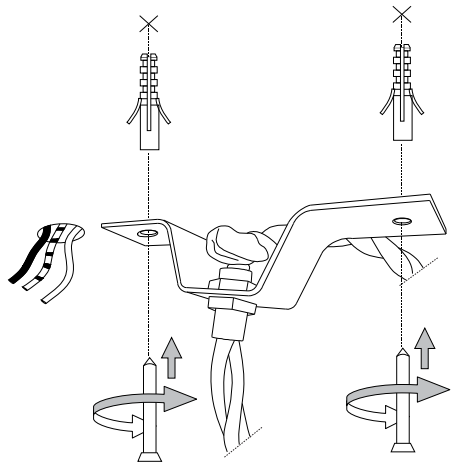

Cantina SP1 Big

Lampada a sospensione
Suspension lamp
Suspension
Pendelleuchte
Lámpara colgante
Люстры и подвесы

max 1 x 60W E27 / 240V
- 8021696112701 BRUNITO
- 8021696112732 RAME

REV 22/12/2017

30 - 105

IDEAL LUX s.r.l.

Via Taglio Destro 32
30035 Mirano (VE) Italy
www.ideal-lux.com

IDEAL LUX Warehouse

Via delle Industrie, 8/D
30036 Santa Maria di Sala (Venezia)
8.00 - 12.00 / 13.30 - 17.00

1

2

3

4