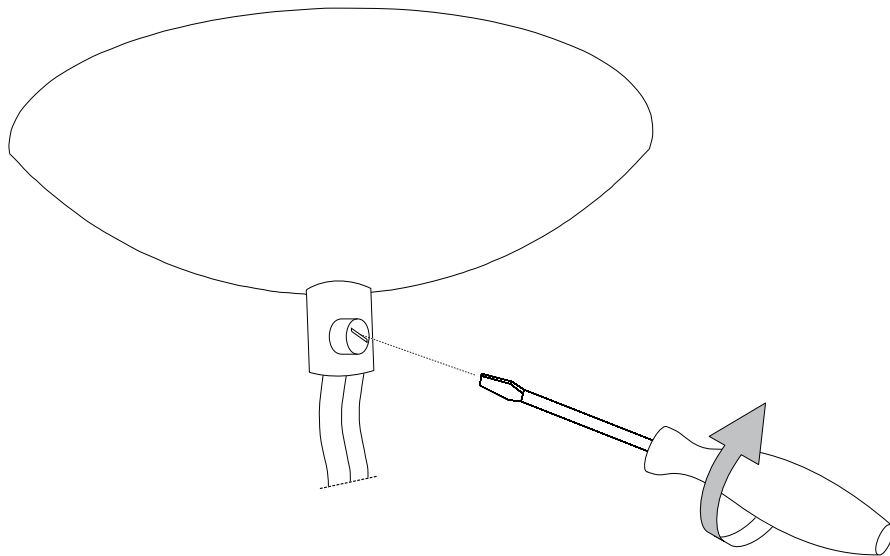

Cantina SP1 Big

Lampada a sospensione
Suspension lamp
Suspension
Pendelleuchte
Lámpara colgante
Люстры и подвесы

max 1 x 60W E27 / 240V
- 8021696112701 BRUNITO
- 8021696112732 RAME

REV 22/12/2017

30 - 105

IDEAL LUX s.r.l.

Via Taglio Destro 32
30035 Mirano (VE) Italy
www.ideal-lux.com

IDEAL LUX Warehouse

Via delle Industrie, 8/D
30036 Santa Maria di Sala (Venezia)
8.00 - 12.00 / 13.30 - 17.00

1

2

3

4