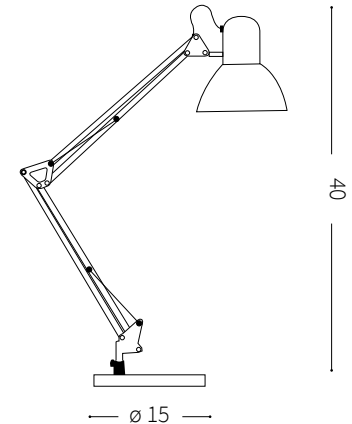

REV 22/01/2019

Kelly TL1

Lampada da tavolo
Table lamp
Lampe de table
Tischlampe
Lámpara de sobremesa
Настольные лампы

max 1 x 42W E27 / 220~240V
50/60Hz
- 8021696108117 BIANCO
- 8021696108094 NERO

IDEAL LUX s.r.l.