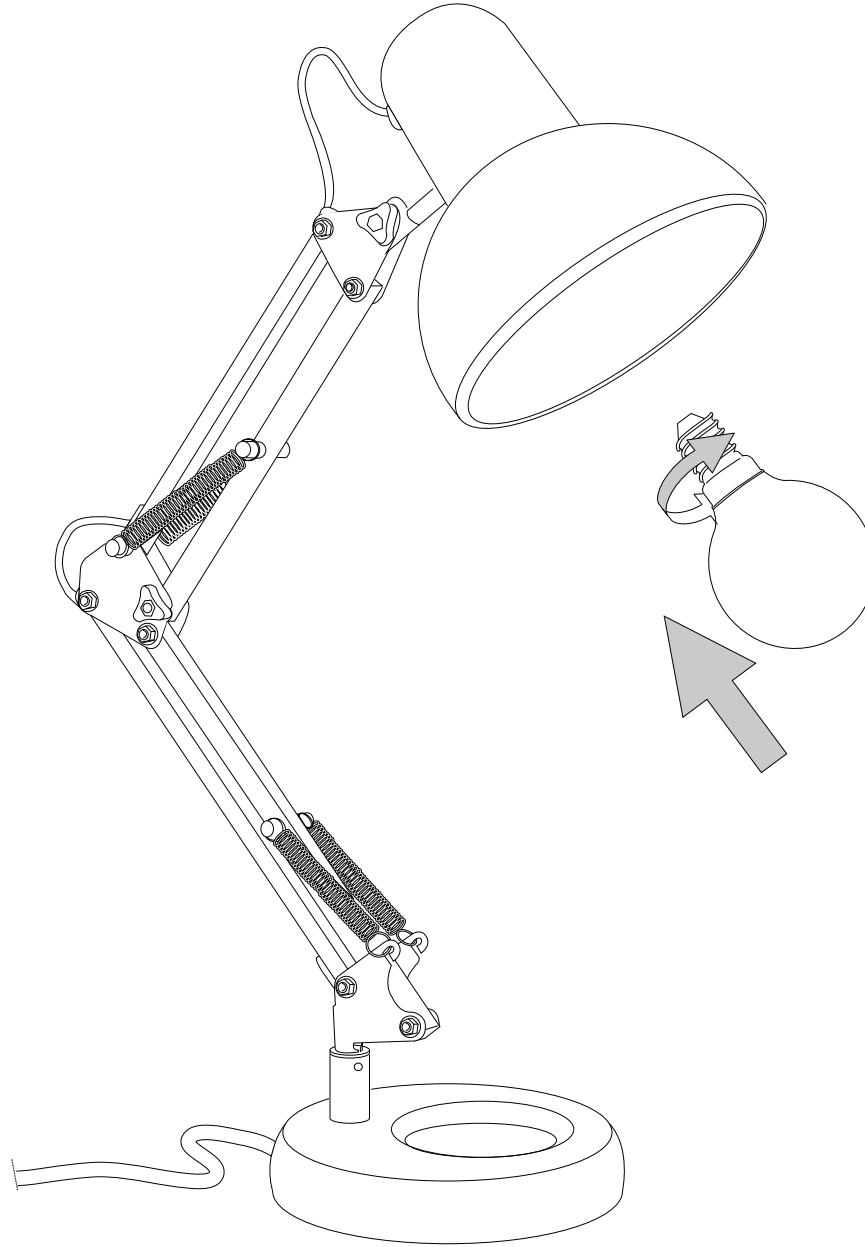

Via Taglio Destro 32
30035 Mirano (VE) Italy
www.ideal-lux.com

IDEAL LUX Warehouse

Via delle Industrie, 8/D
30036 Santa Maria di Sala (Venezia)
8.00 - 12.00 / 13.30 - 17.00

1

2

3