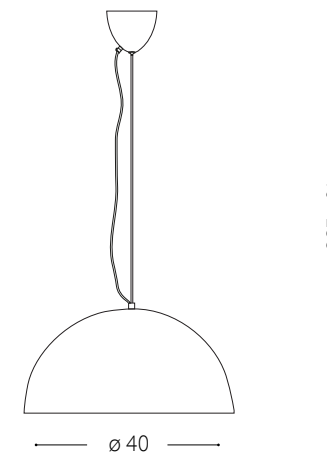

REV 14/01/2019

Don SP1 Small

Lampada a sospensione
Suspension lamp
Suspension
Pendelleuchte
Lámpara colgante
Люстры и подвесы

max 1 x 60W E27 / 220~240V
50/60Hz
- 8021696103112 BIANCO

IDEAL LUX s.r.l.

Via Taglio Destro 32
30035 Mirano (VE) Italy
www.ideal-lux.com