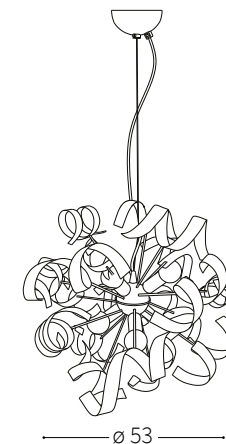

## Vortex SP6

Lampada a sospensione  
Suspension lamp  
Suspension  
Pendelleuchte  
Lámpara colgante  
Люстры и подвесы

max 6 x 40W E14 / 220~240V  
50/60Hz  
- 8021696101613 ARGENTO  
- 8021696101606 ORO