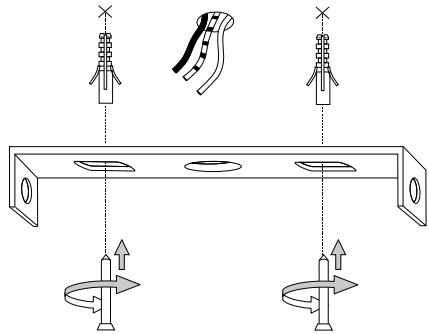

50 - 140

IDEAL LUX s.r.l.

Via Taglio Destro 32
30035 Mirano (VE) Italy
www.ideal-lux.com

IDEAL LUX Warehouse

Via delle Industrie, 8/D
30036 Santa Maria di Sala (Venezia)
8.00 - 12.00 / 13.30 - 17.00

1

2

3