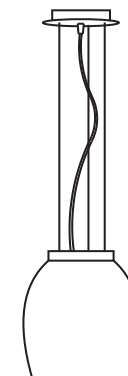

REV 16/01/2019

Eva SP1 Big

Lampada a sospensione
Suspension lamp
Suspension
Pendelleuchte
Lámpara colgante
Люстры и подвесы

max 1 x 60W E27 / 220~240V
50/60Hz
- 8021696077703 BIANCO
- 8021696101095 FUMÈ

— ø 40 —