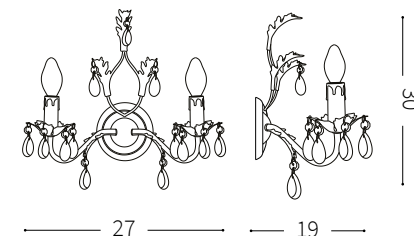

## Cascina AP2

Lampada da parete  
Wall lamp  
Applique  
Wandleuchte  
Lámpara de pared  
Настенные светильники

max 2 x 40W E14 / 220~240V  
50/60Hz  
- 8021696100296 BIANCO ANTICO

IDEAL LUX s.r.l.  
Via Taglio Destro 32  
30035 Mirano (VE) Italy  
www.ideal-lux.com