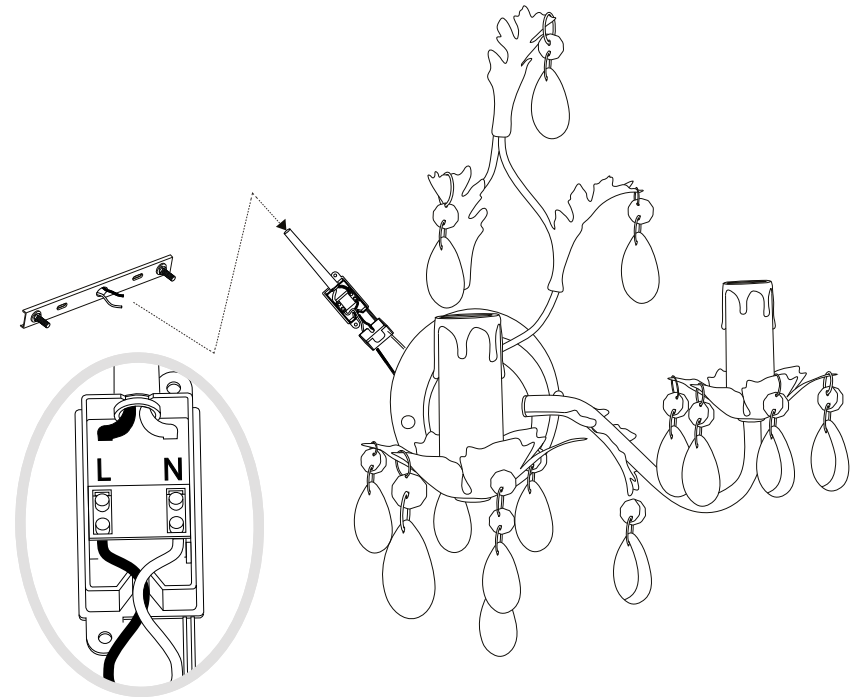

## Cascina AP2

Lampada da parete  
Wall lamp  
Applique  
Wandleuchte  
Lámpara de pared  
Настенные светильники

max 2 x 40W E14 / 220~240V  
50/60Hz  
- 8021696100296 BIANCO ANTICO

IDEAL LUX s.r.l.  
Via Taglio Destro 32  
30035 Mirano (VE) Italy  
www.ideal-lux.com

IDEAL LUX Warehouse  
Via delle Industrie, 8/D  
30036 Santa Maria di Sala (Venezia)  
8.00 - 12.00 / 13.30 - 17.00

1

2

3

4

5