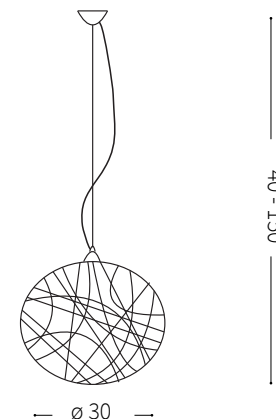

REV 10/01/2019

Basket SP1 D30

Lampada a sospensione
Suspension lamp
Suspension
Pendelleuchte
Lámpara colgante
Люстры и подвесы

max 1 x 60W E27 / 220~240V
50/60Hz
- 8021696096100 BIANCO

IDEAL LUX s.r.l.

Via Taglio Destro 32
30035 Mirano (VE) Italy
www.ideal-lux.com