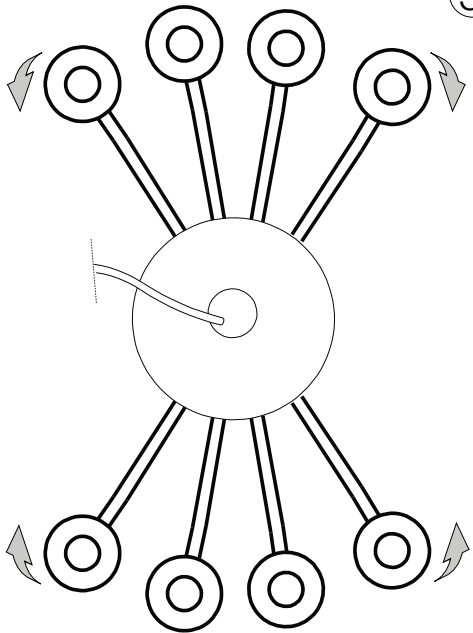

Via Taglio Destro 32  
30035 Mirano (VE) Italy  
www.ideal-lux.com

IDEAL LUX Warehouse

Via delle Industrie, 8/D  
30036 Santa Maria di Sala (Venezia)  
8.00 - 12.00 / 13.30 - 17.00

1

2

3

4

5