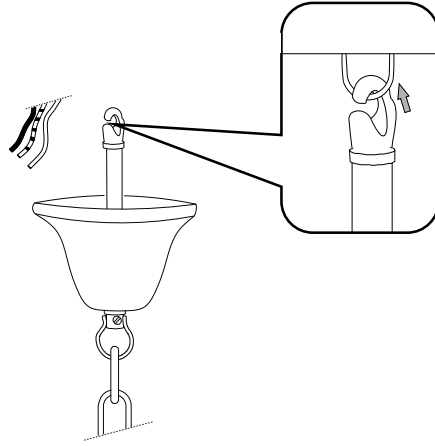

Via Taglio Destro 32  
30035 Mirano (VE) Italy  
www.ideal-lux.com

IDEAL LUX Warehouse

Via delle Industrie, 8/D  
30036 Santa Maria di Sala (Venezia)  
8.00 - 12.00 / 13.30 - 17.00

1

2

3

4

5