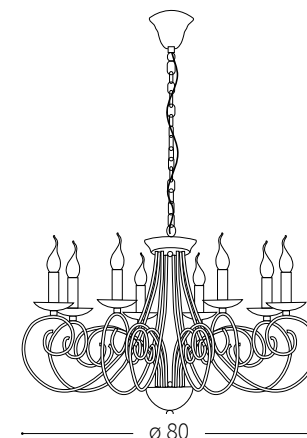

## Sem SP8

Lampada a sospensione  
Suspension lamp  
Suspension  
Pendelleuchte  
Lámpara colgante  
Люстры и подвесы

max 8 x 40W E14 / 220~240V  
50/60Hz  
- 8021696092782 BIANCO

75 - 160

ø 80

IDEAL LUX s.r.l.