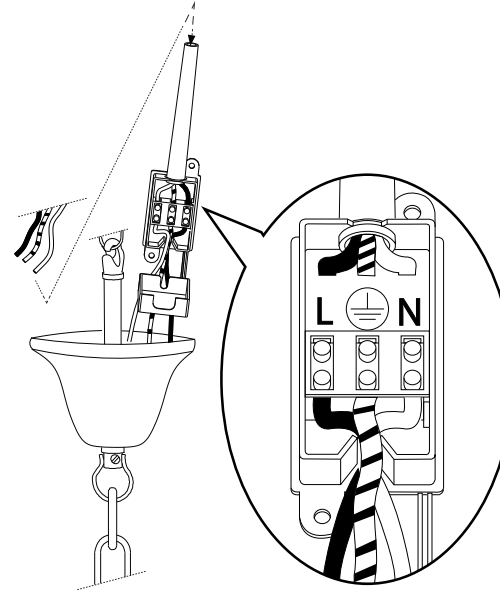

Via Taglio Destro 32  
30035 Mirano (VE) Italy  
www.ideal-lux.com

IDEAL LUX Warehouse

Via delle Industrie, 8/D  
30036 Santa Maria di Sala (Venezia)  
8.00 - 12.00 / 13.30 - 17.00

1

2

3

4

5