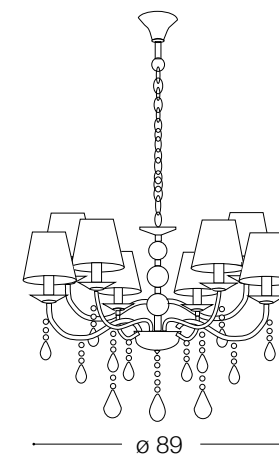

IDEAL LUX®

Pantheon SP9

Lampada a sospensione
 Suspension lamp
 Suspension
 Pendelleuchte
 Lámpara colgante
 Люстры и подвесы

max 9 x 40W E14 / 240V
 - 8021696088105 ORO

REV 24/10/2017

IDEAL LUX s.r.l.
 Via Taglio Destro 32
 30035 Mirano (VE) Italy
www.ideal-lux.com