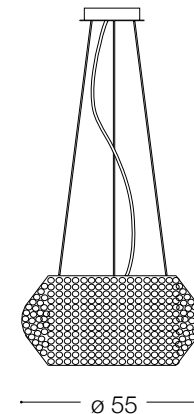

Pashà SP10

Lampada a sospensione
Suspension lamp
Suspension
Pendelleuchte
Lámpara colgante
Люстры и подвесы

max 10 x 40W E14 / 240V
- 8021696082196 CROMO
- 8021696082257 ORO

28 - 148

2

IDEAL LUX s.r.l.

Via Taglio Destro 32
30035 Mirano (VE) Italy
www.ideal-lux.com