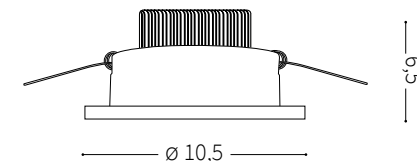

REV 14/01/2019

Delta 5W

Lampada da soffitto
Ceiling lamp
Plafonnier
Deckenleuchte
Lámpara de techo
Потолочные светильники

LED

5W LED / 220~240V
50/60Hz
- 8021696062402 BIANCO

IDEAL LUX s.r.l.
Via Taglio Destro 32
30035 Mirano (VE) Italy
www.ideal-lux.com