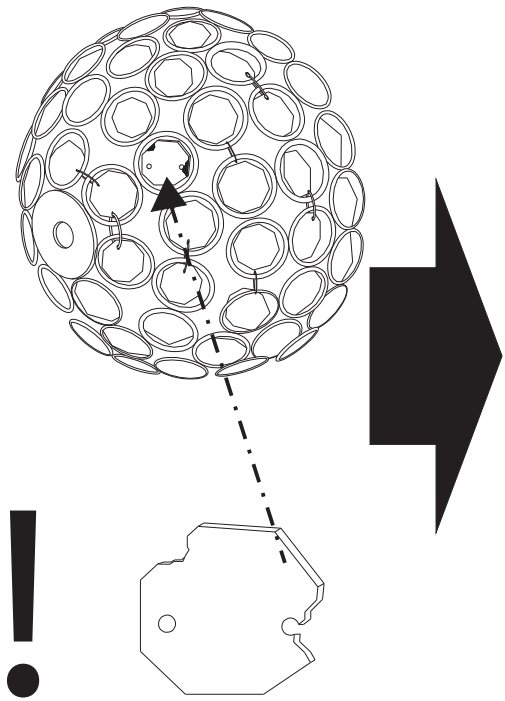

— 24 —

ø 70

IDEAL LUX s.r.l.
Via Taglio Destro 32
30035 Mirano (VE) Italy
www.ideal-lux.com

IDEAL LUX Warehouse
Via delle Industrie, 8/D
30036 Santa Maria di Sala (Venezia)
8.00 - 12.00 / 13.30 - 17.00

1

2