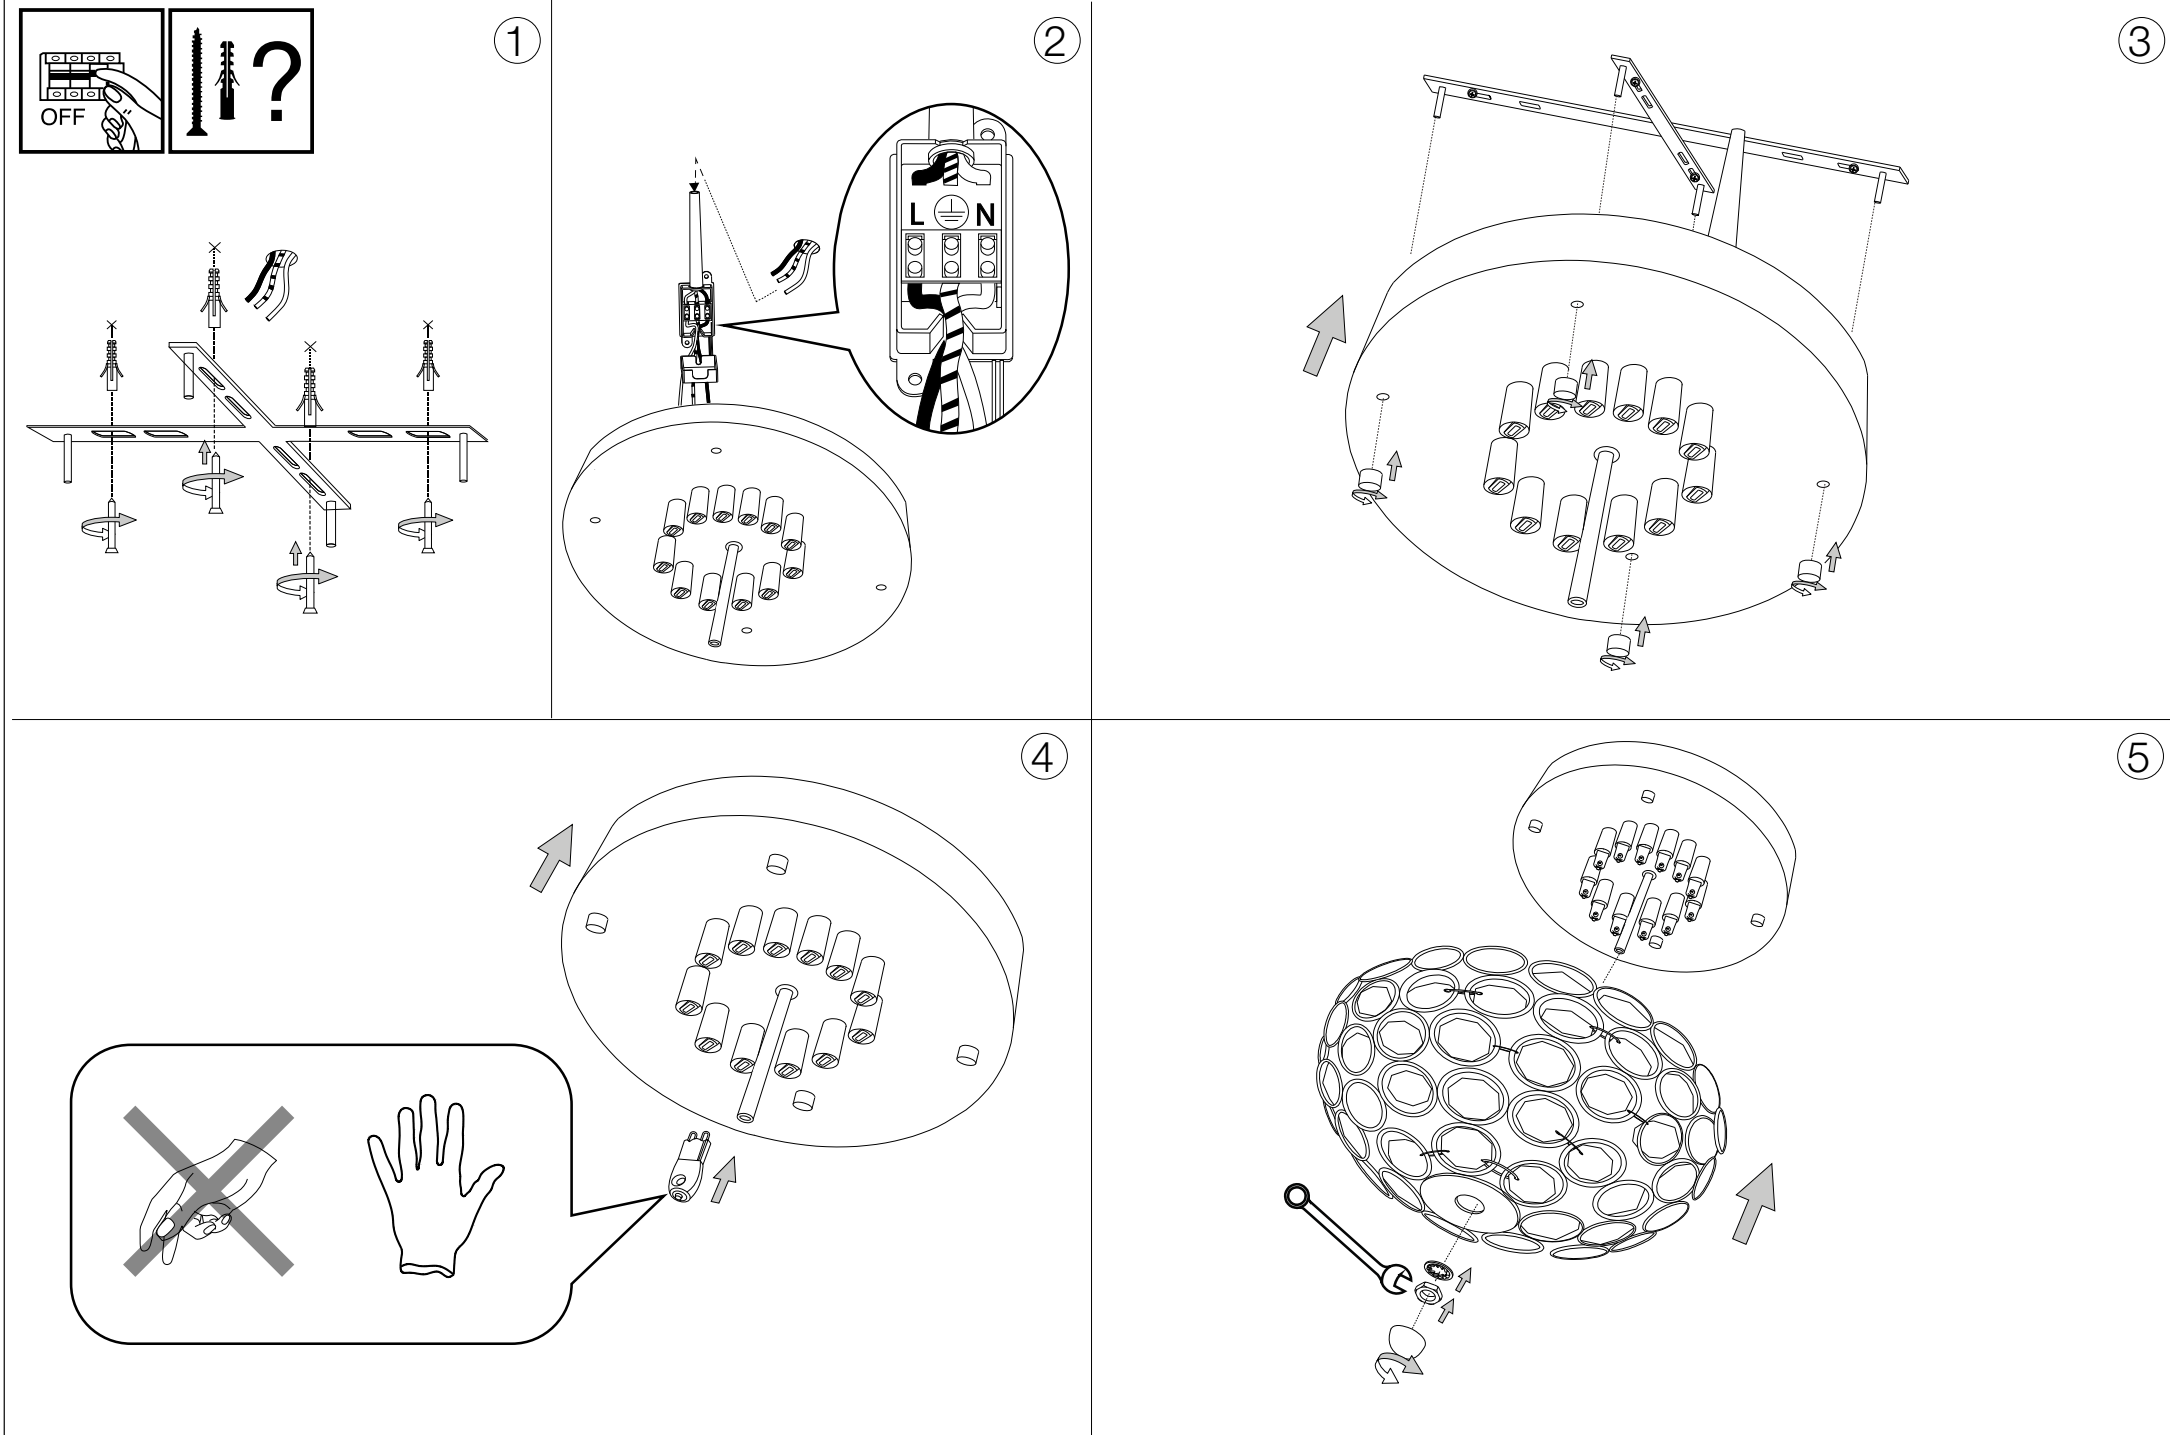

REV 24/01/2019

Orion PL12

Lampada da parete e soffitto
Wall and ceiling lamp
Applique et plafonnier
Wandleuchte und deckenleuchte
Lámpara de pared y de techo
Настенные и потолочные светильники

max 12 x 40W G9 / 220~240V
50/60Hz
- 8021696059129 CROMO

— 24 —

ø 70

IDEAL LUX s.r.l.
Via Taglio Destro 32
30035 Mirano (VE) Italy
www.ideal-lux.com

IDEAL LUX Warehouse
Via delle Industrie, 8/D
30036 Santa Maria di Sala (Venezia)
8.00 - 12.00 / 13.30 - 17.00

1

2