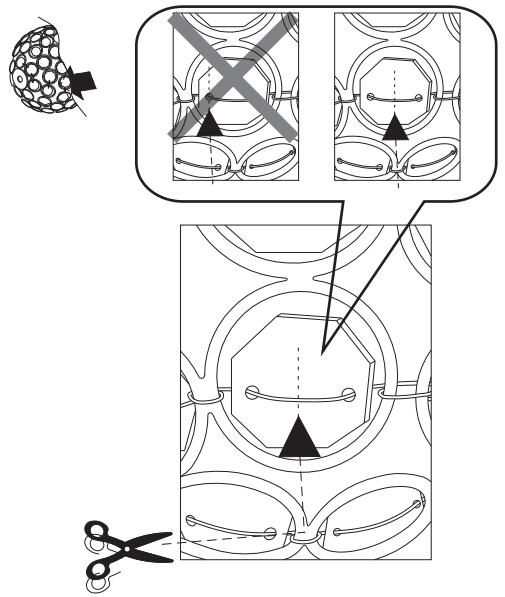

— 24 —

ø 70

IDEAL LUX s.r.l.
Via Taglio Destro 32
30035 Mirano (VE) Italy
www.ideal-lux.com

IDEAL LUX Warehouse
Via delle Industrie, 8/D
30036 Santa Maria di Sala (Venezia)
8.00 - 12.00 / 13.30 - 17.00

1

2