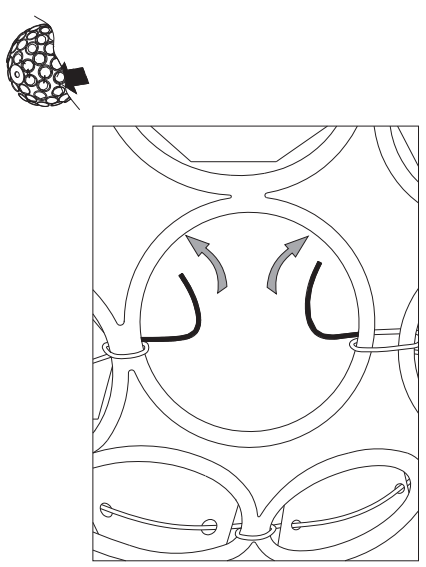

— 24 —

ø 70

IDEAL LUX s.r.l.
Via Taglio Destro 32
30035 Mirano (VE) Italy
www.ideal-lux.com

IDEAL LUX Warehouse
Via delle Industrie, 8/D
30036 Santa Maria di Sala (Venezia)
8.00 - 12.00 / 13.30 - 17.00

1

2