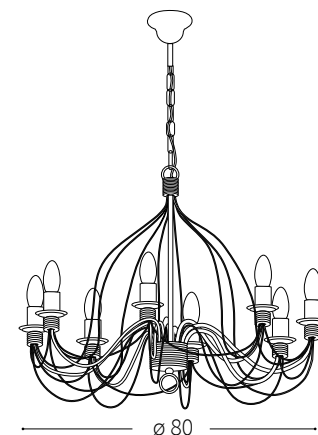

REV 11/01/2019

Corte SP8

Lampada a sospensione
Suspension lamp
Suspension
Pendelleuchte
Lámpara colgante
Люстры и подвесы

max 8 x 40W E14 / 220~240V
50/60Hz
- 8021696005898 BIANCO ANTICO
- 8021696057194 RUGGINE