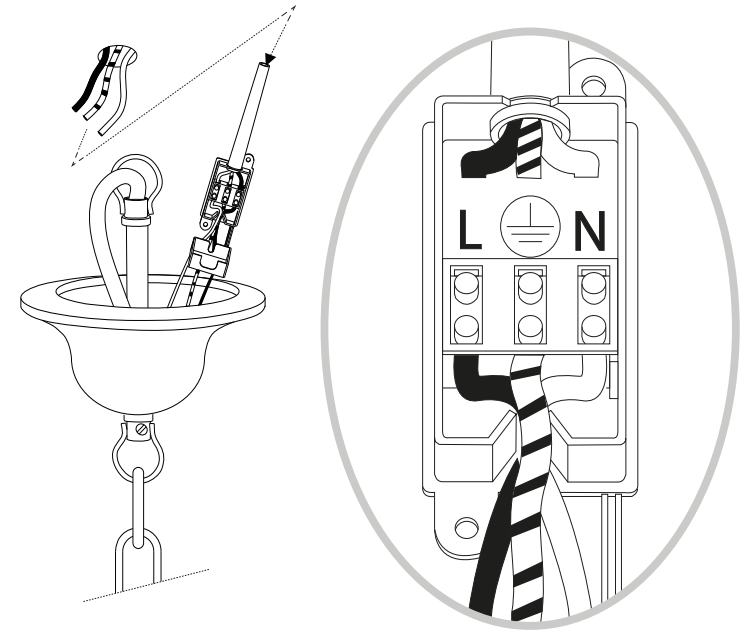

REV 11/01/2019

Corte SP8

Lampada a sospensione
Suspension lamp
Suspension
Pendelleuchte
Lámpara colgante
Люстры и подвесы

max 8 x 40W E14 / 220~240V
50/60Hz
- 8021696005898 BIANCO ANTICO
- 8021696057194 RUGGINE

IDEAL LUX s.r.l.

Via Taglio Destro 32
30035 Mirano (VE) Italy
www.ideal-lux.com

IDEAL LUX Warehouse

Via delle Industrie, 8/D
30036 Santa Maria di Sala (Venezia)
8.00 - 12.00 / 13.30 - 17.00

①

②

③

④