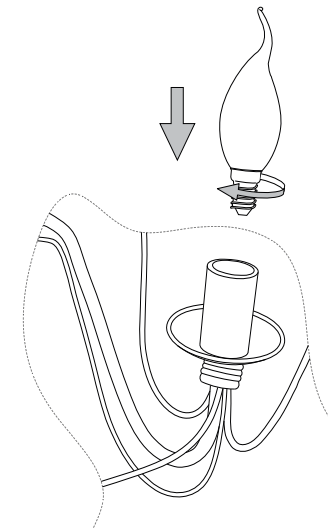

IDEAL LUX s.r.l.

Via Taglio Destro 32
30035 Mirano (VE) Italy
www.ideal-lux.com

IDEAL LUX Warehouse

Via delle Industrie, 8/D
30036 Santa Maria di Sala (Venezia)
8.00 - 12.00 / 13.30 - 17.00

①

②

③

④