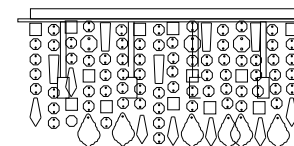

REV 28/01/2019

Royal PL8

Lampada da soffitto
Ceiling lamp
Plafonnier
Deckenleuchte
Lámpara de techo
Потолочные светильники

max 8 x 40W G9 / 220~240V
50/60Hz
- 8021696052991 CROMO

30,5

ø 40

IDEAL LUX s.r.l.
Via Taglio Destro 32
30035 Mirano (VE) Italy
www.ideal-lux.com