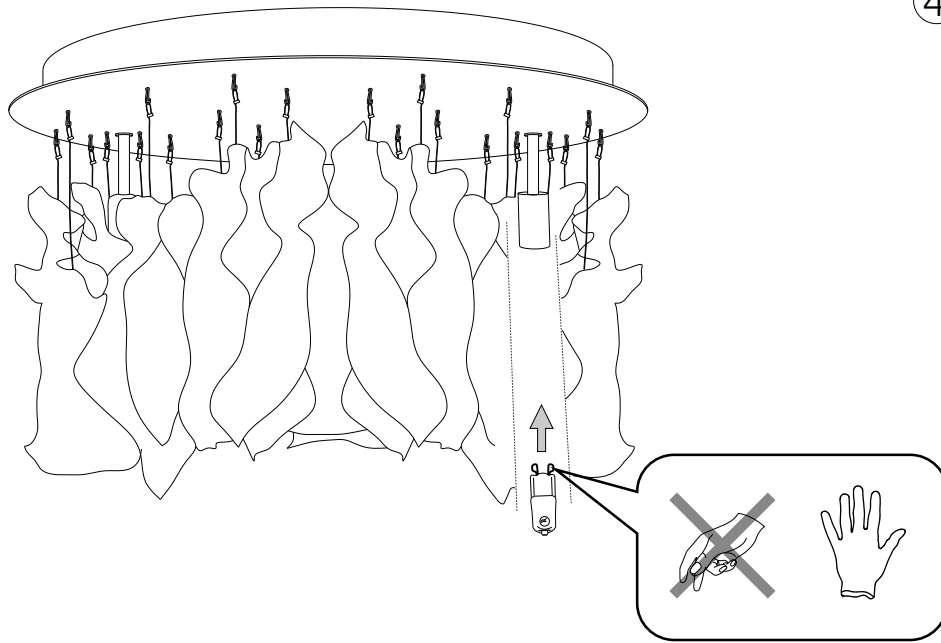

IDEAL LUX Warehouse
Via delle Industrie, 8/D
30036 Santa Maria di Sala (Venezia)
8.00 - 12.00 / 13.30 - 17.00

1

2

3

4

5