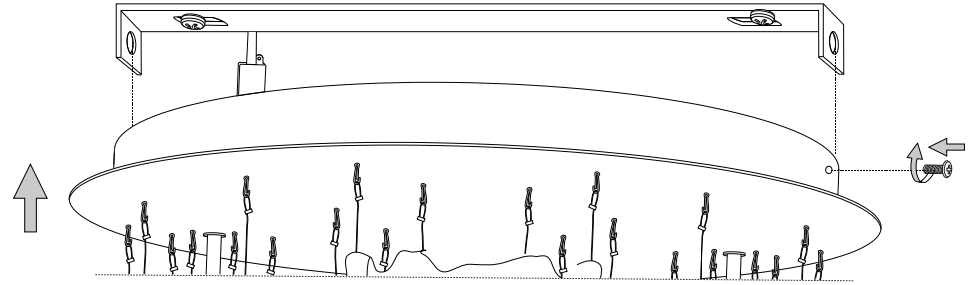

IDEAL LUX Warehouse
Via delle Industrie, 8/D
30036 Santa Maria di Sala (Venezia)
8.00 - 12.00 / 13.30 - 17.00

1

2

3

4

5