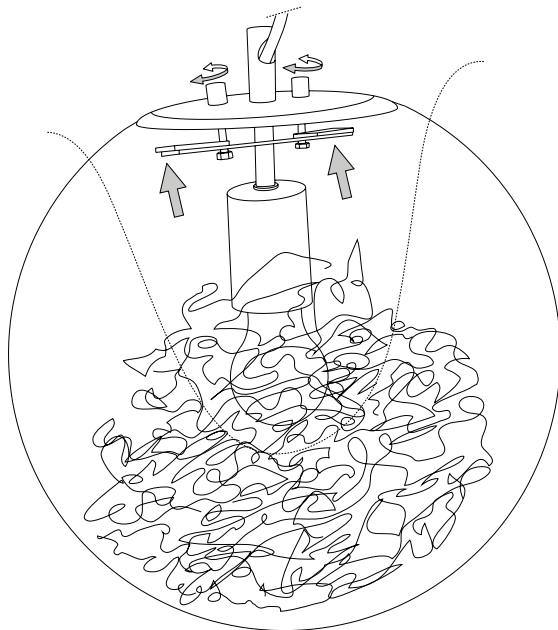

## Mapa Max SP1 D40

Lampada a sospensione  
Suspension lamp  
Suspension  
Pendelleuchte  
Lámpara colgante  
Люстры и подвесы

max 1 x 60W E27 / 220~240V  
50/60Hz  
- 8021696045122 ALLUMINIO

55 - 135

— ø 30 —

8

9

2 ⚠

IDEAL LUX s.r.l.  
Via Taglio Destro 32  
30035 Mirano (VE) Italy  
www.ideal-lux.com

IDEAL LUX Warehouse  
Via delle Industrie, 8/D  
30036 Santa Maria di Sala (Venezia)  
8.00 - 12.00 / 13.30 - 17.00