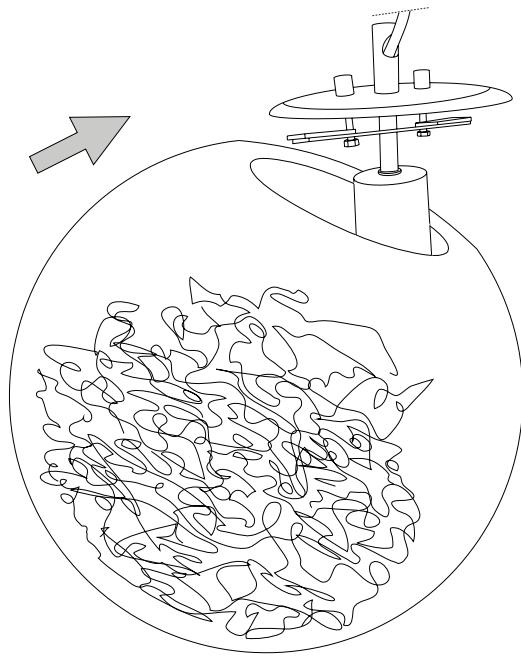

ideal lux®

Mapa Max SP1 D40

Lampada a sospensione
Suspension lamp
Suspension
Pendelleuchte
Lámpara colgante
Люстры и подвесы

max 1 x 60W E27 / 220~240V
50/60Hz
- 8021696045122 ALLUMINIO

55 - 135

— ø 30 —

8

9