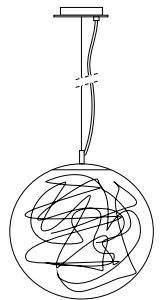

## Mapa Max SP1 D40

Lampada a sospensione  
Suspension lamp  
Suspension  
Pendelleuchte  
Lámpara colgante  
Люстры и подвесы

max 1 x 60W E27 / 220~240V  
50/60Hz  
- 8021696045122 ALLUMINIO

55 - 135

— ø 30 —