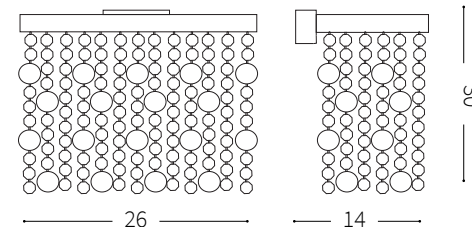

## Evasione AP3

Lampada da parete  
Wall lamp  
Applique  
Wandleuchte  
Lámpara de pared  
Настенные светильники

max 3 x 40W G9 / 220~240V  
50/60Hz  
- 8021696044750 CROMO

IDEAL LUX s.r.l.  
Via Taglio Destro 32  
30035 Mirano (VE) Italy  
www.ideal-lux.com