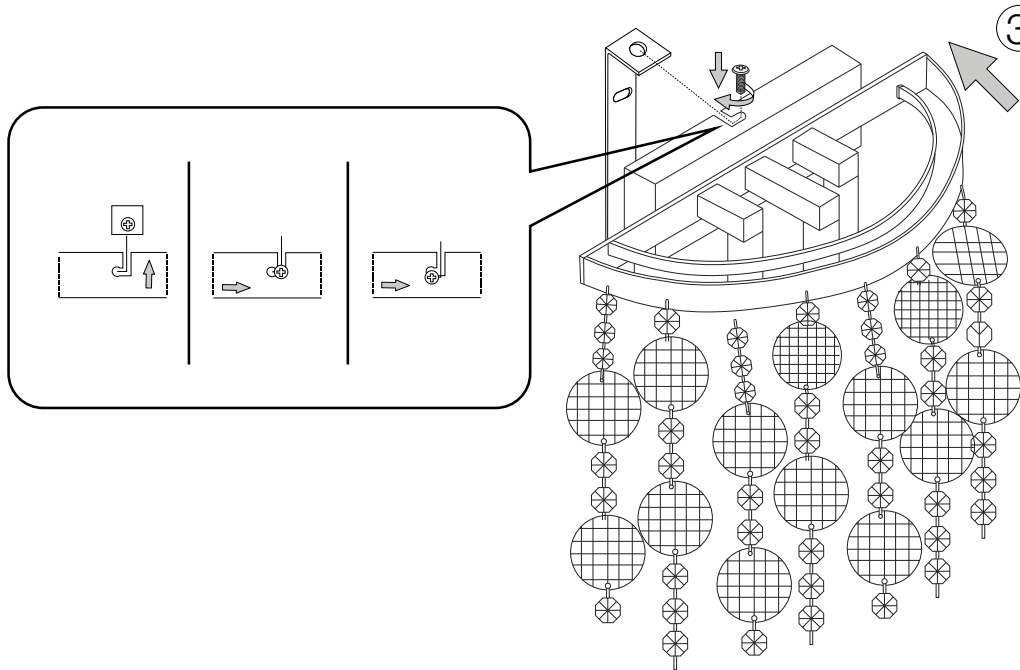

## Evasione AP3

Lampada da parete  
Wall lamp  
Applique  
Wandleuchte  
Lámpara de pared  
Настенные светильники

max 3 x 40W G9 / 220~240V  
50/60Hz  
- 8021696044750 CROMO

IDEAL LUX s.r.l.  
Via Taglio Destro 32  
30035 Mirano (VE) Italy  
www.ideal-lux.com

IDEAL LUX Warehouse  
Via delle Industrie, 8/D  
30036 Santa Maria di Sala (Venezia)  
8.00 - 12.00 / 13.30 - 17.00

1

2

3

4