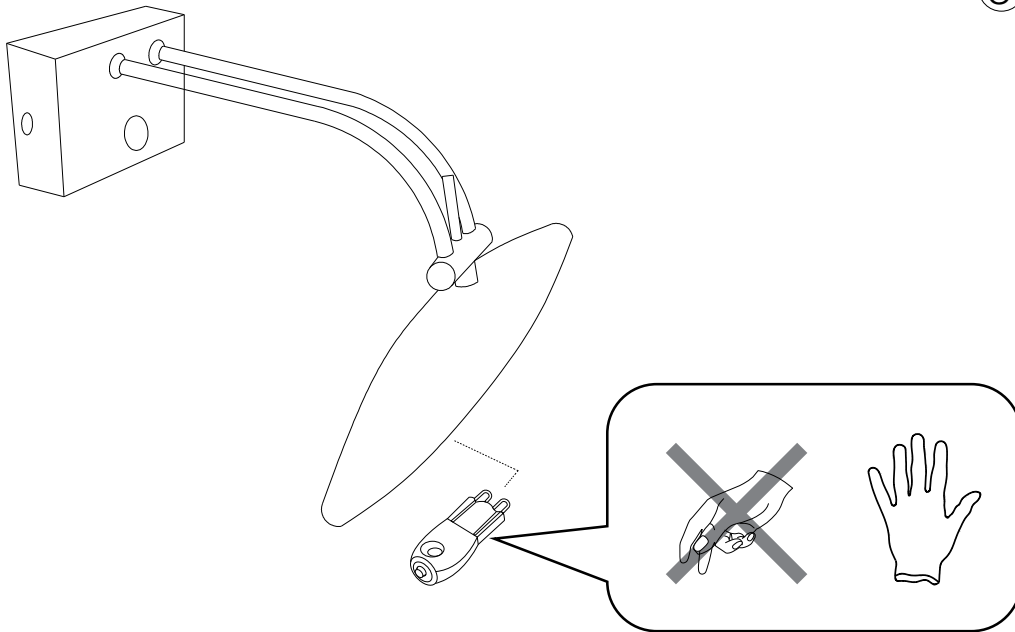

25

22

10

IDEAL LUX s.r.l.
Via Taglio Destro 32
30035 Mirano (VE) Italy
www.ideal-lux.com

IDEAL LUX Warehouse
Via delle Industrie, 8/D
30036 Santa Maria di Sala (Venezia)
8.00 - 12.00 / 13.30 - 17.00

1

2

3