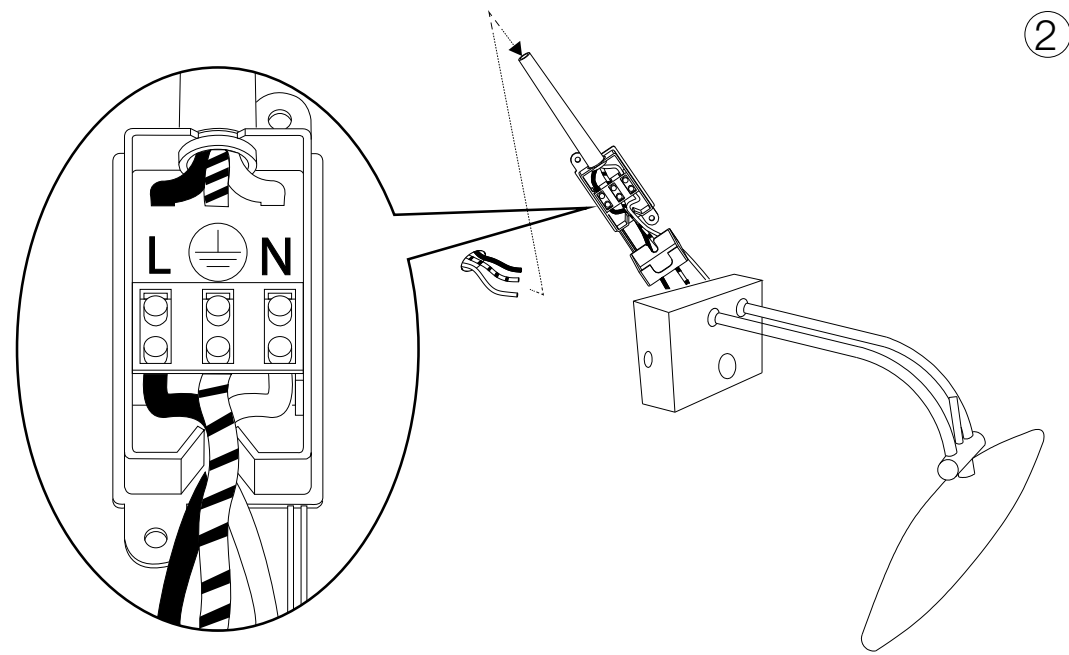

25

22

10

IDEAL LUX s.r.l.
Via Taglio Destro 32
30035 Mirano (VE) Italy
www.ideal-lux.com

IDEAL LUX Warehouse
Via delle Industrie, 8/D
30036 Santa Maria di Sala (Venezia)
8.00 - 12.00 / 13.30 - 17.00

1

2

3