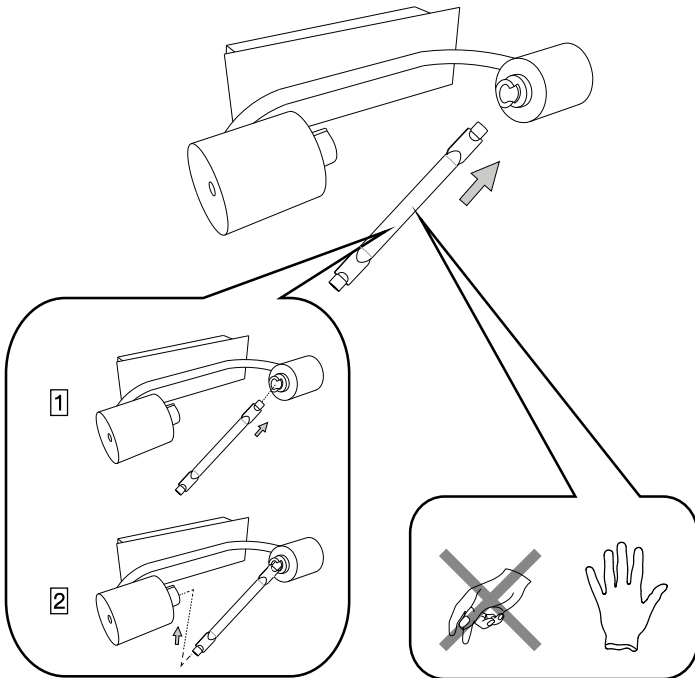

IDEAL LUX Warehouse  
Via delle Industrie, 8/D  
30036 Santa Maria di Sala (Venezia)  
8.00 - 12.00 / 13.30 - 17.00

1

2

3

4

5