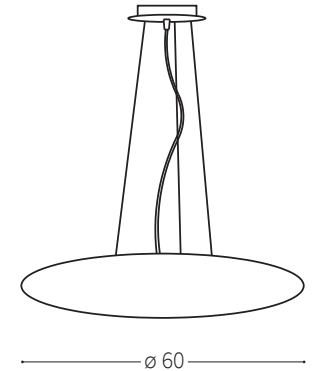

8

ideal lux®

REV 18/01/2019

Glory SP5 D60

Lampada a sospensione
Suspension lamp
Suspension
Pendelleuchte
Lámpara colgante
Люстры и подвесы

max 5 x 60W E27 / 220~240V
50/60Hz
- 8021696019741 BIANCO

25 - 96

ø 60

IDEAL LUX s.r.l.
Via Taglio Destro 32
30035 Mirano (VE) Italy
www.ideal-lux.com

IDEAL LUX Warehouse
Via delle Industrie, 8/D
30036 Santa Maria di Sala (Venezia)
8.00 - 12.00 / 13.30 - 17.00