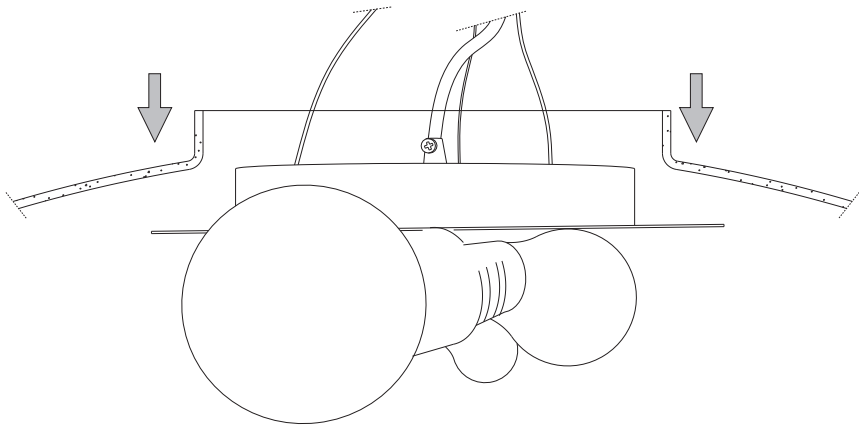

8

ideal lux®

REV 18/01/2019

Glory SP5 D60

Lampada a sospensione
Suspension lamp
Suspension
Pendelleuchte
Lámpara colgante
Люстры и подвесы

max 5 x 60W E27 / 220~240V
50/60Hz
- 8021696019741 BIANCO

25 - 96

ø 60

IDEAL LUX s.r.l.
Via Taglio Destro 32
30035 Mirano (VE) Italy
www.ideal-lux.com

IDEAL LUX Warehouse
Via delle Industrie, 8/D
30036 Santa Maria di Sala (Venezia)
8.00 - 12.00 / 13.30 - 17.00