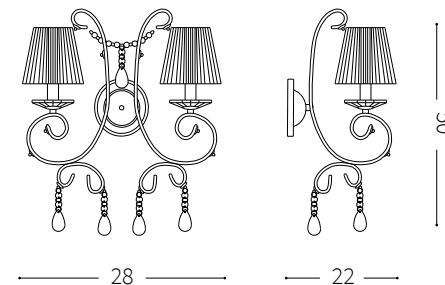

REV 30/01/2019

Violette AP2

Lampada da parete
Wall lamp
Applique
Wandleuchte
Lámpara de pared
Настенные светильники

max 2 x 40W E14 / 220~240V
50/60Hz
- 8021696015446 CROMO

IDEAL LUX s.r.l.
Via Taglio Destro 32
30035 Mirano (VE) Italy
www.ideal-lux.com