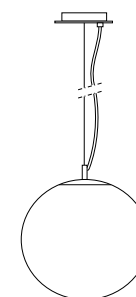

## Mapa Bianco SP1 D30

Lampada a sospensione  
 Suspension lamp  
 Suspension  
 Pendelleuchte  
 Lámpara colgante  
 Люстры и подвесы

max 1 x 60W E27 / 220~240V  
 50/60Hz  
 - 8021696009087 BIANCO

45 - 125