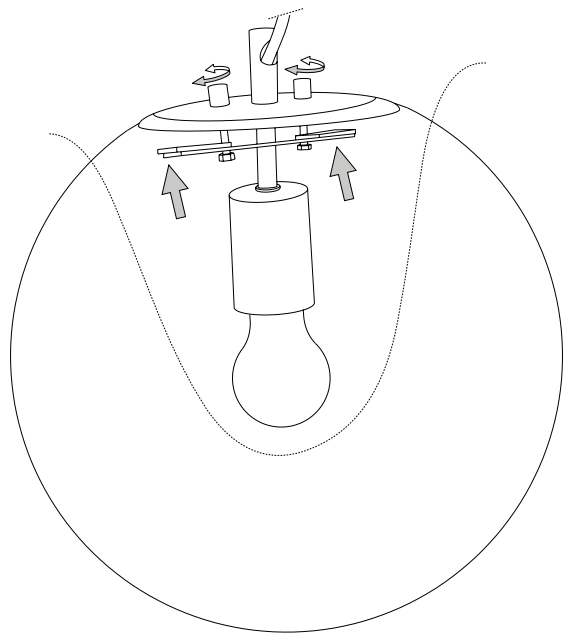

8

ideal lux®

REV 23/01/2019

Mapa Bianco SP1 D30

Lampada a sospensione
Suspension lamp
Suspension
Pendelleuchte
Lámpara colgante
Люстры и подвесы

max 1 x 60W E27 / 220~240V
50/60Hz
- 8021696009087 BIANCO

45 - 125

— ø 30 —