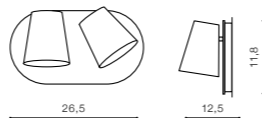

* - EXPLANATION SHORTCUT PAGE 2 (E)