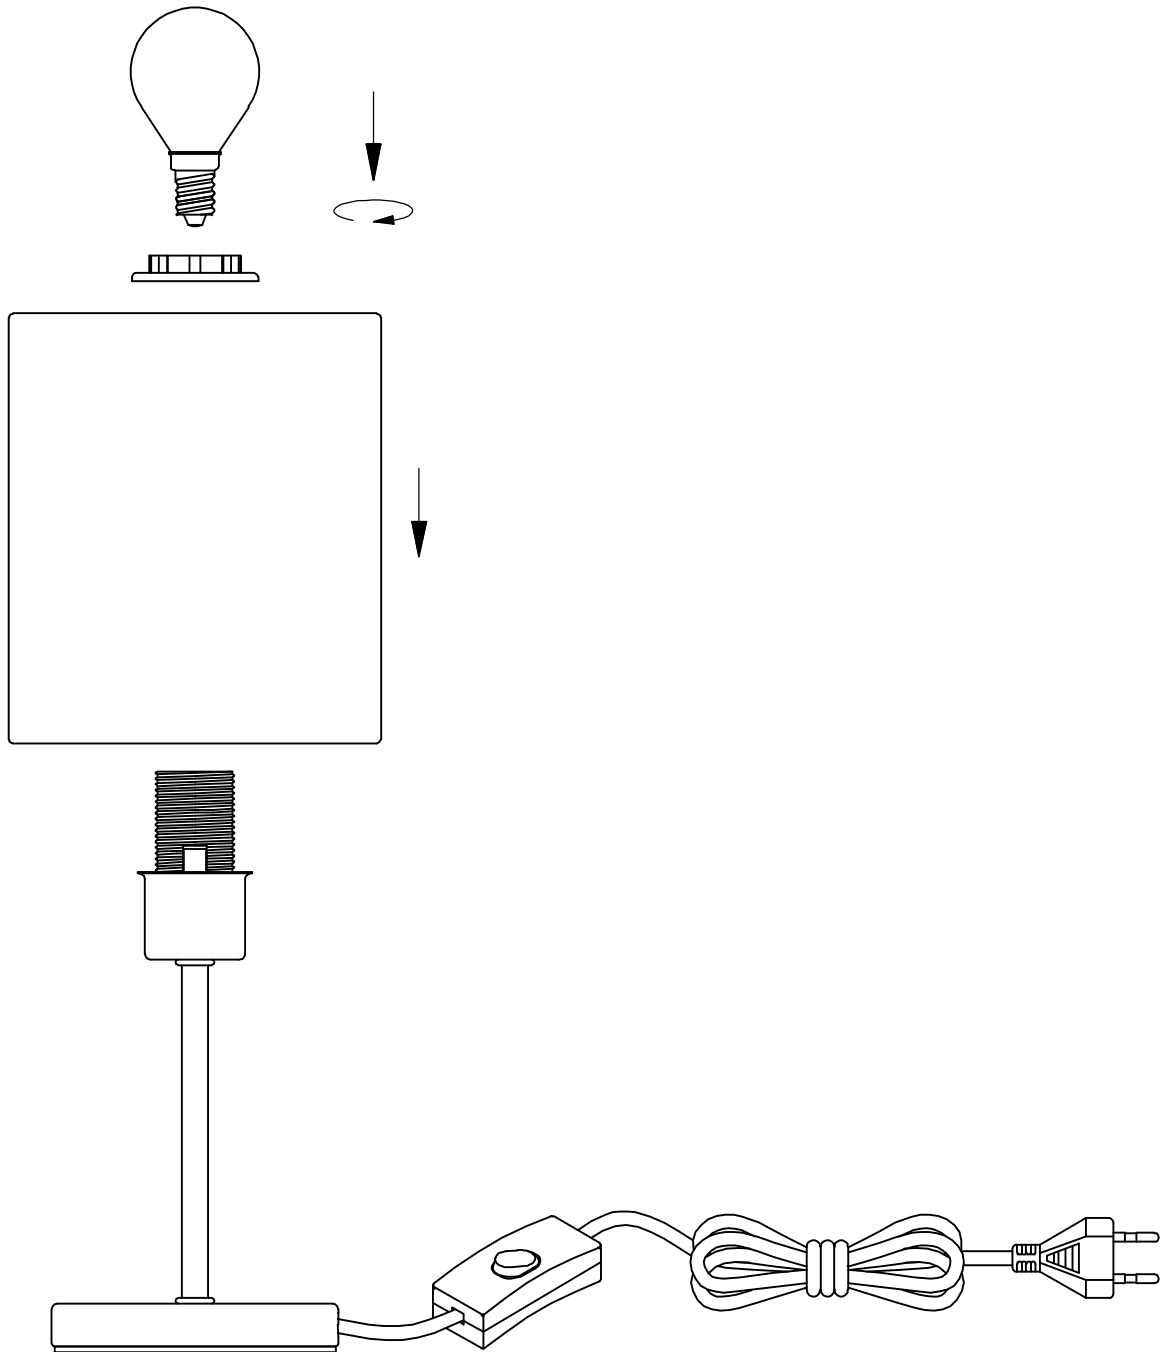

230V ~ 50Hz, 1 x E14/ max. 40W